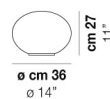

LUCCIOLA LT 27

DATI TECNICI:

CERTIFICAZIONI:

SORGENTI LUMINOSE

E14 1x48w 220-240V 50/60 Hz E14

VOLUME Mc 0,05
PESO LORDO Kg 2,7
PESO NETTO Kg 1,1

download risorse

FINITURA DEL DIFFUSORE

BC/ST

FINITURA MONTATURA

BC

ALTRE VERSIONI DISPONIBILI

clicca sul disegno per accedere alla pagina web della relativa product sheet

LUCCI LT 18

LUCCI LT 30 P

LUCCI LT G

LUCCI LT M

LUCCI LT P