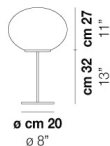

LUCCIOLA LT 27

DATI TECNICI:

CERTIFICAZIONI:

SORGENTI LUMINOSE

E14  1x48w 220-240V 50/60 Hz E14

VOLUME Mc 0,05
PESO LORDO Kg 2,7
PESO NETTO Kg 1,1

download risorse

FINITURA DEL DIFFUSORE

BC/ST

FINITURA MONTATURA

BC

ALTRE VERSIONI DISPONIBILI

clicca sul disegno per accedere alla pagina web della relativa product sheet

LUCCI LT 18

LUCCI LT 30 P

LUCCI LT G