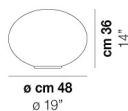

LUCCIOLA LT 27

DATI TECNICI:

CERTIFICAZIONI:

SORGENTI LUMINOSE

E14 1x48w 220-240V 50/60 Hz E14

VOLUME Mc 0,05
PESO LORDO Kg 2,7
PESO NETTO Kg 1,1

download risorse

FINITURA DEL DIFFUSORE

BC/ST

FINITURA MONTATURA

BC

ALTRE VERSIONI DISPONIBILI

clicca sul disegno per accedere alla pagina web della relativa product sheet

LUCCI LT 18

LUCCI LT 30 P

LUCCI LT G

LUCCI LT M

LUCCI LT P