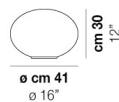

LUCCIOLA LT 27

DATI TECNICI:

CERTIFICAZIONI:

SORGENTI LUMINOSE

E14 1x48w 220-240V 50/60 Hz E14

VOLUME Mc 0,05
PESO LORDO Kg 2,7
PESO NETTO Kg 1,1

download risorse

FINITURA DEL DIFFUSORE

BC/ST

FINITURA MONTATURA

BC

ALTRE VERSIONI DISPONIBILI

clicca sul disegno per accedere alla pagina web della relativa product sheet

LUCCI LT 18

LUCCI LT 30 P

LUCCI LT G

LUCCI LT M

LUCCI LT P