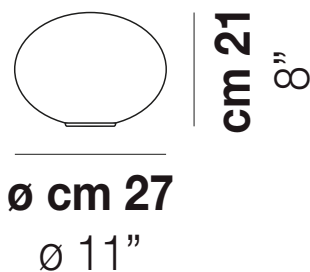

LUCCIOLA LT 27

DATI TECNICI:

CERTIFICAZIONI:

SORGENTI LUMINOSE

E14  1x48w 220-240V 50/60 Hz E14

VOLUME Mc 0,05
PESO LORDO Kg 2,7
PESO NETTO Kg 1,1

download risorse

FINITURA DEL DIFFUSORE