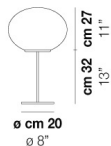

LUCCIOLA LT 18

DATI TECNICI:

CERTIFICAZIONI:

SORGENTI LUMINOSE

E14  1x48w 220-240V 50/60 Hz E14

VOLUME Mc 0,02
 PESO LORDO Kg 1,6
 PESO NETTO Kg 0,6

download risorse

FINITURA DEL DIFFUSORE

BC/ST

FINITURA MONTATURA

BC

ALTRE VERSIONI DISPONIBILI

clicca sul disegno per accedere alla pagina web della relativa product sheet

LUCCI LT 27

LUCCI LT 30 P

LUCCI LT G