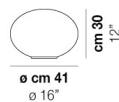

LUCCIOLA LT 18

DATI TECNICI:

CERTIFICAZIONI:

SORGENTI LUMINOSE

E14 1x48w 220-240V 50/60 Hz E14

VOLUME Mc 0,02
PESO LORDO Kg 1,6
PESO NETTO Kg 0,6

download risorse

FINITURA DEL DIFFUSORE

BC/ST

FINITURA MONTATURA

BC

ALTRE VERSIONI DISPONIBILI

clicca sul disegno per accedere alla pagina web della relativa product sheet

LUCCI LT 27

LUCCI LT 30 P

LUCCI LT G

LUCCI LT M

LUCCI LT P