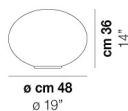

LUCCIOLA LT 18

DATI TECNICI:

CERTIFICAZIONI:

SORGENTI LUMINOSE

E14 1x48w 220-240V 50/60 Hz E14

VOLUME Mc 0,02
PESO LORDO Kg 1,6
PESO NETTO Kg 0,6

download risorse

FINITURA DEL DIFFUSORE

BC/ST

FINITURA MONTATURA

BC

ALTRE VERSIONI DISPONIBILI

clicca sul disegno per accedere alla pagina web della relativa product sheet

LUCCI LT 27

LUCCI LT 30 P

LUCCI LT G

LUCCI LT M

LUCCI LT P