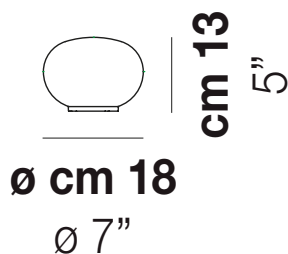

LUCCIOLA LT 18

DATI TECNICI:

CERTIFICAZIONI:

SORGENTI LUMINOSE

E14  1x48w 220-240V 50/60 Hz E14

VOLUME Mc 0,02
 PESO LORDO Kg 1,6
 PESO NETTO Kg 0,6

download risorse

FINITURA DEL DIFFUSORE