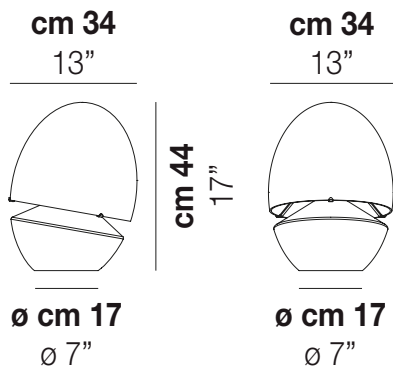

JO LT

DATI TECNICI:

CERTIFICAZIONI:

SORGENTI LUMINOSE

E27  1x77w 220-240V 50/60 Hz E27

VOLUME Mc 0,15
PESO LORDO Kg 8,8
PESO NETTO Kg 4,2

download risorse

FINITURA DEL DIFFUSORE