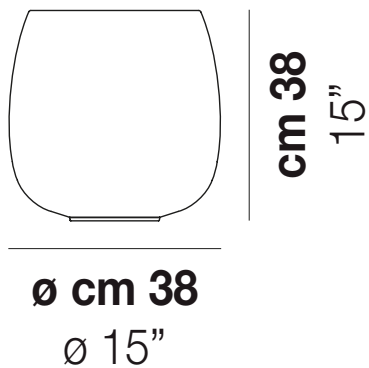

IMPLODE LT 38

DATI TECNICI:

CERTIFICAZIONI:

SORGENTI LUMINOSE

E27  3x77w 220-240V 50/60 Hz E27

VOLUME Mc 0,19
PESO LORDO Kg 17
PESO NETTO Kg 13

download risorse

FINITURA DEL DIFFUSORE