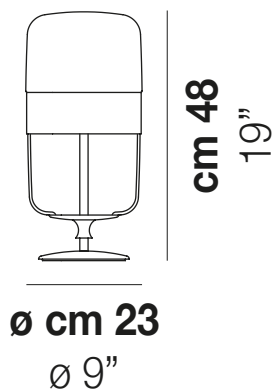

FUTURA

Design HANGAR DESIGN GROUP SRL

FUTURA LT M

Collezione di lampade in vetro soffiato disponibile in tre esclusive colorazioni abbinata a differenti finiture dell'anello metallico. Il vetro soffiato è in pezzo unico ma la particolare lavorazione lo rende di colore trasparente nella parte superiore e di colore diffusore nella parte inferiore.

FUTURA LT M

DATI TECNICI:

CERTIFICAZIONI:

SORGENTI LUMINOSE

E27 1x77w 220-240V 50/60 Hz E27

VOLUME Mc 0,16
 PESO LORDO Kg 0
 PESO NETTO Kg 0

download risorse

FINITURA DEL DIFFUSORE