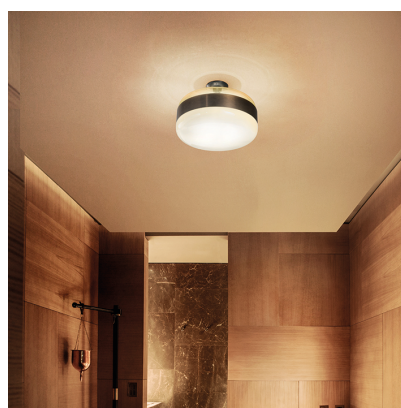

FUTURA

Design HANGAR DESIGN GROUP SRL

FUTURA LT M

Collezione di lampade in vetro soffiato disponibile in tre esclusive colorazioni abbinata a differenti finiture dell'anello metallico. Il vetro soffiato è in pezzo unico ma la particolare lavorazione lo rende di colore trasparente nella parte superiore e di colore diffusore nella parte inferiore.