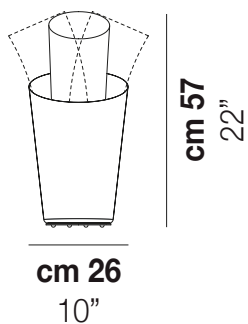

### SORGENTI LUMINOSE

E27 1x77w 220-240V 50/60 Hz E27

VOLUME Mc 0,21  
PESO LORDO Kg 11  
PESO NETTO Kg 7,5

download risorse