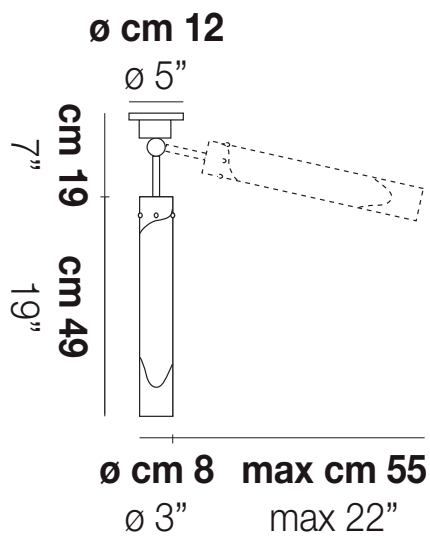

LIO FA

DATI TECNICI:

CERTIFICAZIONI:

SORGENTI LUMINOSE

E27  1x100w 220-240V 50/60 Hz E27

VOLUME Mc 0,05
PESO LORDO Kg 3
PESO NETTO Kg 1,7

download risorse

FINITURA DEL DIFFUSORE