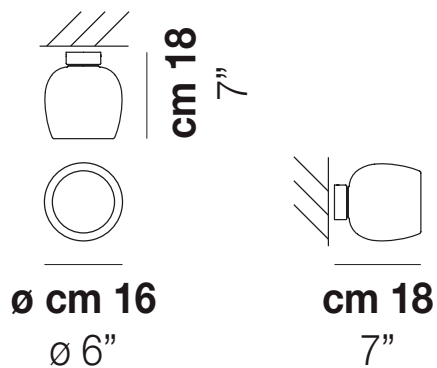

IMPLODE FA 16

DATI TECNICI:

CERTIFICAZIONI:

SORGENTI LUMINOSE

ALD	1x60w	220-240V 50/60 Hz	G9
LED D 5.25W DIM 2.700K	1x5w	220-240V 50/60 Hz	

LED 5W - (DRIVER INCLUSO) - 2700K - 600 LUMENS - DIMMERABILE

VOLUME	Mc 0,04
PESO LORDO	Kg 3,2
PESO NETTO	Kg 2,1