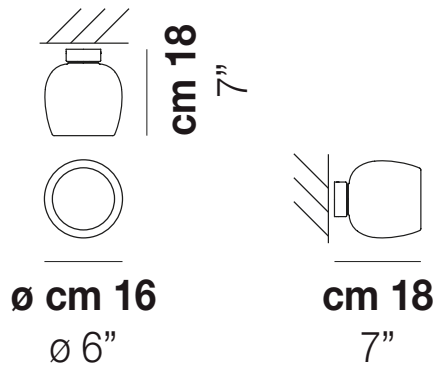

IMPLODE FA 16

DATI TECNICI:

CERTIFICAZIONI:

SORGENTI LUMINOSE

ALO	1x60w	220-240V 50/60 Hz	G9
LED D 5.25W DIM 2.700K	1x5w	220-240V 50/60 Hz	LED 5W - (DRIVER INCLUSO) - 2700K - 600 LUMENS - DIMMERABILE

VOLUME	Mc 0,04
PESO LORDO	Kg 3,2
PESO NETTO	Kg 2,1