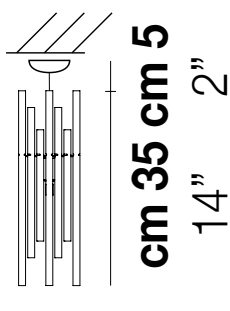

## DIADEMA FA P

**Ø cm 12**  
 Ø 4"