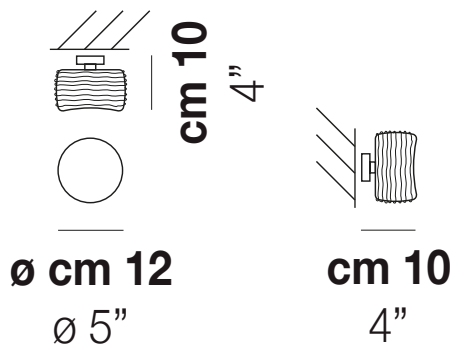

DAMASCO FA C

DATI TECNICI:

CERTIFICAZIONI:

SORGENTI LUMINOSE

ALD	1x60w	220-240V 50/60 Hz
LED D 5.25W DIM 2.700K	1x5w	220-240V 50/60 Hz

G9

LED 5W - (DRIVER INCLUSO) - 2700K - 600 LUMENS - DIMMERABILE

VOLUME	Mc 0,01
PESO LORDO	Kg 1,3
PESO NETTO	Kg 0,7