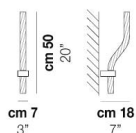

STARDUST AP 3

DATOS TÉCNICOS:

CERTIFICATIONS:

FUENTES DE LUZ

ALO	3x60w	220-240V 50/60 Hz	G9
-----	-------	----------------------	----

VOLUME	Mc 0,08
PESO BRUTO	Kg 6
PESO NETO	Kg 4

download

ACABADO DEL DIFUSOR

CR/RI

ACABADO PARTES METÁLICAS

NN

OTRAS VERSIONES DISPONIBLES

Haga clic en la versión para ir a la versión web del producto

STRDU AP 1