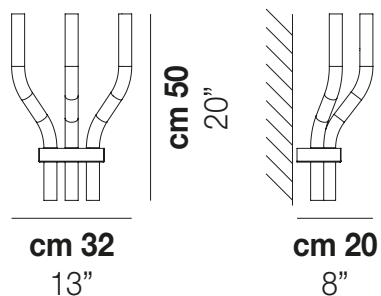

STARDUST AP 3

DATOS TÉCNICOS:

CERTIFICATIONS:

FUENTES DE LUZ

ALO	3x60w	220-240V 50/60 Hz	G9
-----	-------	----------------------	----

VOLUME	Mc 0,08
PESO BRUTO	Kg 6
PESO NETO	Kg 4

download

ACABADO DEL DIFUSOR

CR/RI

ACABADO PARTES METÁLICAS

NN

OTRAS VERSIONES DISPONIBLES

Haga clic en la versión para ir a la versión web del producto

STRDU AP 1