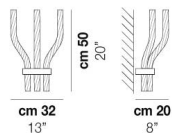

STARDUST AP 1

DATOS TÉCNICOS:

CERTIFICATIONS:

FUENTES DE LUZ

ALO	⇒	1x60w	220-240V 50/60 Hz	G9
-----	---	-------	----------------------	----

VOLUME	Mc 0,05
PESO BRUTO	Kg 3
PESO NETO	Kg 1

download

ACABADO DEL DIFUSOR

CR/RI

ACABADO PARTES METÁLICAS

NN

OTRAS VERSIONES DISPONIBLES

Haga clic en la versión para ir a la versión web del producto

STRDU AP 3