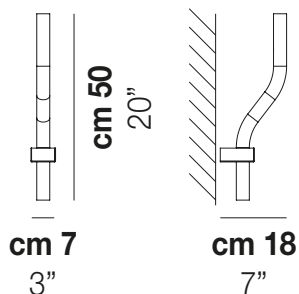

STARDUST AP 1

DATOS TÉCNICOS:

CERTIFICATIONS:

FUENTES DE LUZ

ALO	⇒	1x60w	220-240V 50/60 Hz	G9
-----	---	-------	----------------------	----

VOLUME	Mc 0,05
PESO BRUTO	Kg 3
PESO NETO	Kg 1

download

ACABADO DEL DIFUSOR

CR/RI

ACABADO PARTES METÁLICAS

NN

OTRAS VERSIONES DISPONIBLES

Haga clic en la versión para ir a la versión web del producto

STRDU AP 3