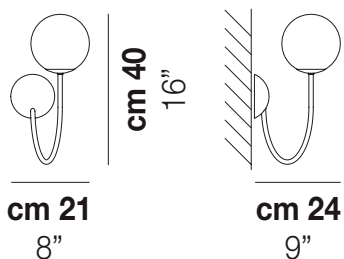

PUPPET AP P

DATI TECNICI:

CERTIFICAZIONI:

SORGENTI LUMINOSE

ALO 1x60w 220-240V 50/60 Hz G9

VOLUME Mc 0,05
PESO LORDO Kg 3
PESO NETTO Kg 1,6

download risorse

FINITURA DEL DIFFUSORE