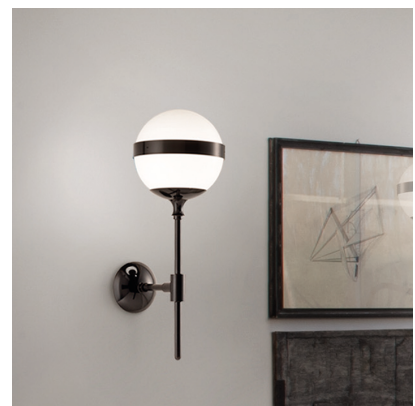

## PEGGY AP

Il vetro soffiato bianco lavorato a mano insieme al metallo lucido color piombo, interpretano la polarità cromatica del black&white con la leggerezza di un segno razionale ed elegante. Con un'installazione di grande effetto, il lighting system Peggy illumina il Cafè del Peggy Guggenheim Museum di Venezia.