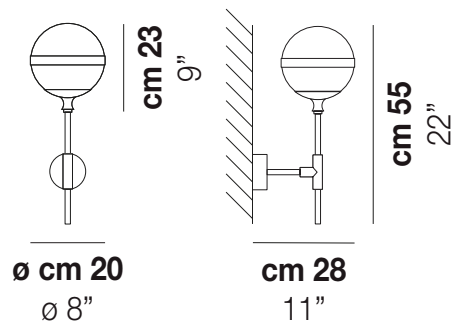

### SORGENTI LUMINOSE

E12  1x60w 220-240V 50/60 Hz E14

VOLUME Mc 0,07  
 PESO LORDO Kg 4,9  
 PESO NETTO Kg 3

download risorse