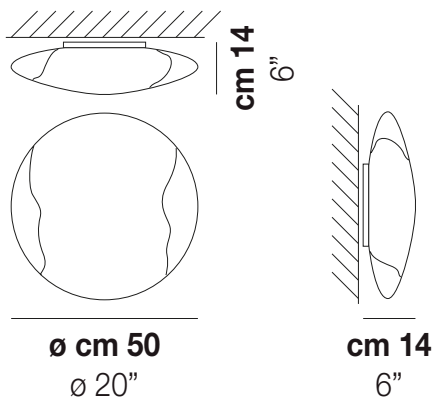

LIO AP 50

DATI TECNICI:

CERTIFICAZIONI:

SORGENTI LUMINOSE

E27	2x77w	220-240V 50/60 Hz	E27
LED 6	1x19,5w	220-240V 50/60 Hz	LED 19,5W - (DRIVER INCLUSO) - 3000K - 2850 LUMENS - DIMMERABILE
LED J	1x10w	220-240V 50/60 Hz	LED 10W - 230 VOLT - 3000K - 1120 LUMENS - DIMMERABILE

VOLUME Mc 0,13

PESO LORDO Kg 5,8

PESO NETTO Kg 4,1

download risorse

FINITURA DEL DIFFUSORE

CR/BC

FINITURA MONTATURA

BC

ALTRE VERSIONI DISPONIBILI

clicca sul disegno per accedere alla pagina web della relativa product sheet

LIO PP 30

LIO PP 40

LIO AP 48

LIO AP L1 P

LIO AP L2 P