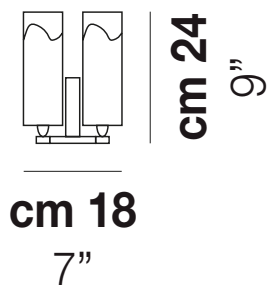

LIO AP L2 P

DATI TECNICI:

CERTIFICAZIONI:

SORGENTI LUMINOSE

ALO → 2x60w 220-240V 50/60 Hz G9

VOLUME Mc 0,03
 PESO LORDO Kg 2,29
 PESO NETTO Kg 1,22

download risorse

FINITURA DEL DIFFUSORE