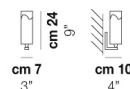

LIO AP L2 P

DATI TECNICI:

CERTIFICAZIONI:

SORGENTI LUMINOSE

ALO → 2x60w 220-240V 50/60 Hz G9

VOLUME Mc 0,03
PESO LORDO Kg 2,29
PESO NETTO Kg 1,22

download risorse

FINITURA DEL DIFFUSORE

CR/BC

FINITURA MONTATURA

NI

ALTRE VERSIONI DISPONIBILI

clicca sul disegno per accedere alla pagina web della relativa product sheet