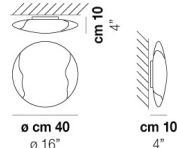

LIO AP L2 P

DATI TECNICI:

CERTIFICAZIONI:

SORGENTI LUMINOSE

ALO → 2x60w 220-240V 50/60 Hz G9

VOLUME Mc 0,03
 PESO LORDO Kg 2,29
 PESO NETTO Kg 1,22

download risorse

FINITURA DEL DIFFUSORE

CR/BC

FINITURA MONTATURA

NI

ALTRE VERSIONI DISPONIBILI

clicca sul disegno per accedere alla pagina web della relativa product sheet

LIO PP 30

LIO PP 40

LIO AP 48