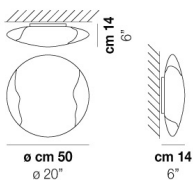

LIO AP L2 P

DATI TECNICI:

CERTIFICAZIONI:

SORGENTI LUMINOSE

ALO → 2x60w 220-240V 50/60 Hz G9

VOLUME Mc 0,03
 PESO LORDO Kg 2,29
 PESO NETTO Kg 1,22

download risorse

FINITURA DEL DIFFUSORE

CR/BC

FINITURA MONTATURA

NI

ALTRE VERSIONI DISPONIBILI

clicca sul disegno per accedere alla pagina web della relativa product sheet

LIO PP 30

LIO PP 40

LIO AP 48