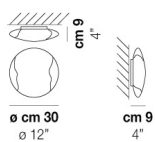

LIO AP L2 P

DATI TECNICI:

CERTIFICAZIONI:

SORGENTI LUMINOSE

ALO → 2x60w 220-240V 50/60 Hz G9

VOLUME Mc 0,03
 PESO LORDO Kg 2,29
 PESO NETTO Kg 1,22

download risorse

FINITURA DEL DIFFUSORE

CR/BC

FINITURA MONTATURA

NI

ALTRE VERSIONI DISPONIBILI

clicca sul disegno per accedere alla pagina web della relativa product sheet

LIO PP 30

LIO PP 40

LIO AP 48