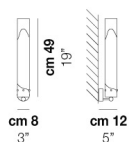

LIO AP L2 P

DATI TECNICI:

CERTIFICAZIONI:

SORGENTI LUMINOSE

ALO → 2x60w 220-240V 50/60 Hz G9

VOLUME Mc 0,03
 PESO LORDO Kg 2,29
 PESO NETTO Kg 1,22

download risorse

FINITURA DEL DIFFUSORE

CR/BC

FINITURA MONTATURA

NI

ALTRE VERSIONI DISPONIBILI

clicca sul disegno per accedere alla pagina web della relativa product sheet

LIO PP 30

LIO PP 40

LIO AP 48

LIO PP 50

LIO AP L1 P