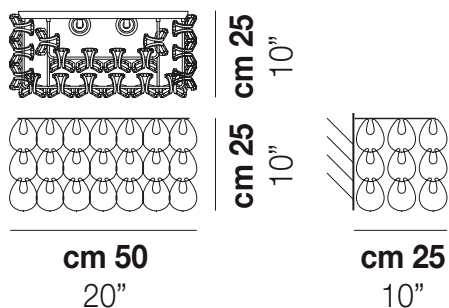

GIOGALI AP 2

DATI TECNICI:

CERTIFICAZIONI:

SORGENTI LUMINOSE

E27 2x77w 220-240V 50/60 Hz E27

VOLUME Mc 0,11
 PESO LORDO Kg 10
 PESO NETTO Kg 6

download risorse

FINITURA DEL DIFFUSORE

BC CR/AM CR/AG CR/BR CR/FU CR/NN CR/OR CR/RA CR/TR NE

FINITURA MONTATURA

BR CR

ALTRE VERSIONI DISPONIBILI

clicca sul disegno per accedere alla pagina web della relativa product sheet

GIOGA AP