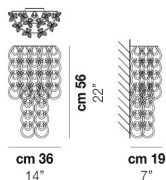

GIOGALI AP 2

DATI TECNICI:

CERTIFICAZIONI:

SORGENTI LUMINOSE

E27 2x77w 220-240V 50/60 Hz E27

VOLUME Mc 0,11
 PESO LORDO Kg 10
 PESO NETTO Kg 6

download risorse

FINITURA DEL DIFFUSORE

BC CR/AM CR/AG CR/BR CR/FU CR/NN CR/OR CR/RA CR/TR NE

FINITURA MONTATURA

BR CR

ALTRE VERSIONI DISPONIBILI

clicca sul disegno per accedere alla pagina web della relativa product sheet

GIOGA AP