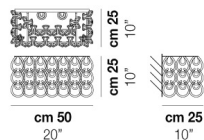

ALTRE VERSIONI DISPONIBILI

clicca sul disegno per accedere alla pagina web della relativa product sheet