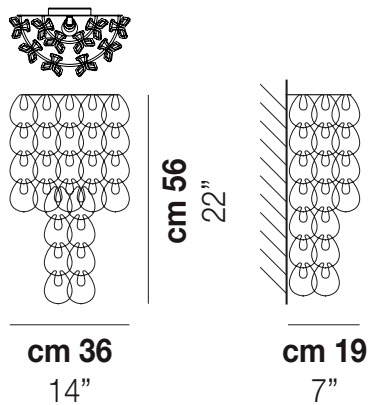

### SORGENTI LUMINOSE

E14 1x60w 220-240V 50/60 Hz E14

VOLUME Mc 0,11  
 PESO LORDO Kg 7  
 PESO NETTO Kg 3,8

download risorse