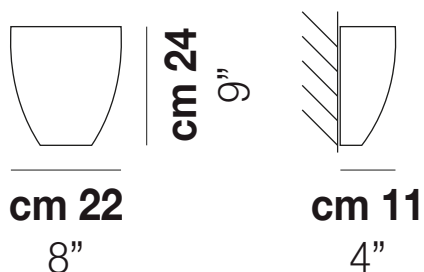

DAFNE AP

DATI TECNICI:

CERTIFICAZIONI:

SORGENTI LUMINOSE

ALO	—	1x80w	220-240V 50/60 Hz	ALOGENO
E27	⊕	1x77w	220-240V 50/60 Hz	E27

VOLUME	Mc 0,03
PESO LORDO	Kg 1,6
PESO NETTO	Kg 1,2

download risorse

FINITURA DEL DIFFUSORE