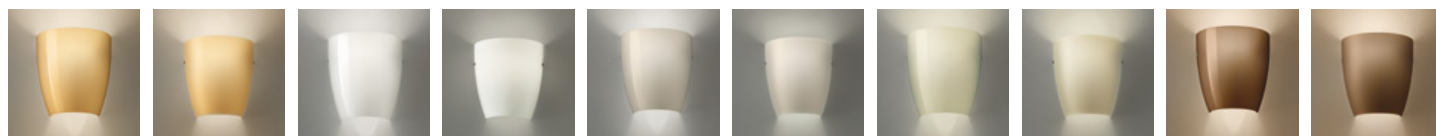

DAFNE

Design STUDIO TECNICO VISTOSI

DAFNE AP

Le linee eleganti e discrete di Dafne ne fanno una lampada da parete adatta ai più vari stili d'arredamento.

Tonalità del vetro: bianco, sabbia, grigio, ambra, tabacco, corallo.

AM/LU

AM/ST

BC/LU

BC/ST

FU/LU

FU/ST

SB/LU

SB/ST