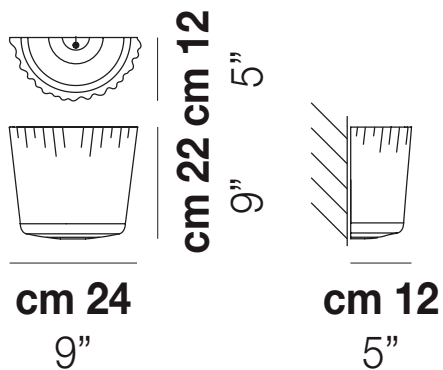

CLOTH AP P

DATI TECNICI:

CERTIFICAZIONI:

SORGENTI LUMINOSE

E27  1x77w 220-240V 50/60 Hz E27

VOLUME Mc 0,05
 PESO LORDO Kg 3,6
 PESO NETTO Kg 2,2

download risorse

FINITURA DEL DIFFUSORE