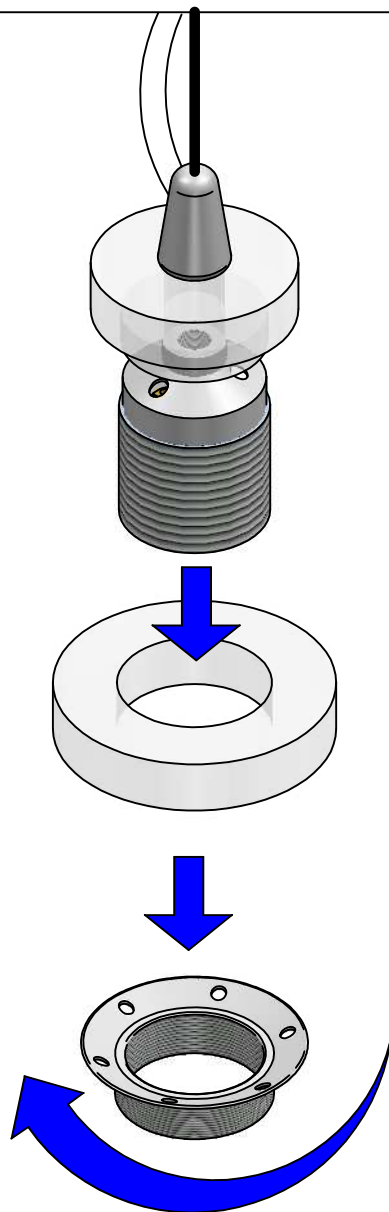

03

04

**IMPORTANT!!!
MAX WATT 60**

01

Fissare a soffitto la staffa e cablare il cavo di alimentazione elettrica con una delle due parti dell'innesto rapido per cavi elettrici.

Fix the bracket to the ceiling and connect the electric cable to one of the quick connection cables parts.

Fixer l'étrier au plafond et cabler le câble d'alimentation électrique avec une des deux parties du branchement rapide pour câbles électriques.

Der Bügel am Decke befestigen. Das elektrische Speisekabel durch die Verwendung eines Teiles des Anschlusses verkabeln.

n°02 TPS TRUC 4.5x35.

n°02 FU 6x30.

02