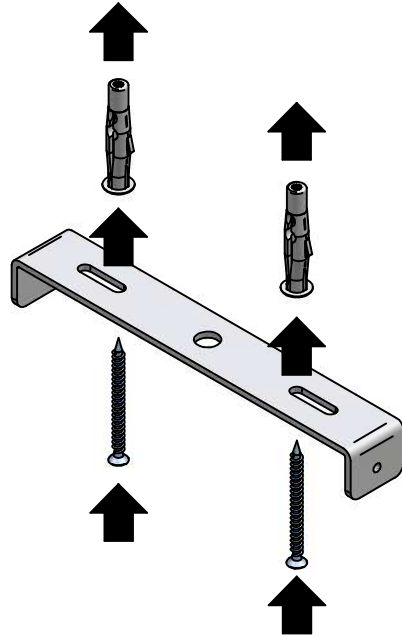

03

04

**IMPORTANT!!!
MAX WATT 60**

01

Fissare a soffitto la staffa e cablare il cavo di alimentazione elettrica con una delle due parti dell'innesto rapido per cavi elettrici.

Fix the bracket to the ceiling and connect the electric cable to one of the quick connection cables parts.

Fixer l'étrier au plafond et cabler le câble d'alimentation électrique avec une des deux parties du branchement rapide pour câbles électriques.

Der Bügel am Decke befestigen. Das elektrische Speisekabel durch die Verwendung eines Teiles des Anschlusses verkabeln.

n°02 TPS TRUC 4.5x35.

n°02 FU 6x30.

02