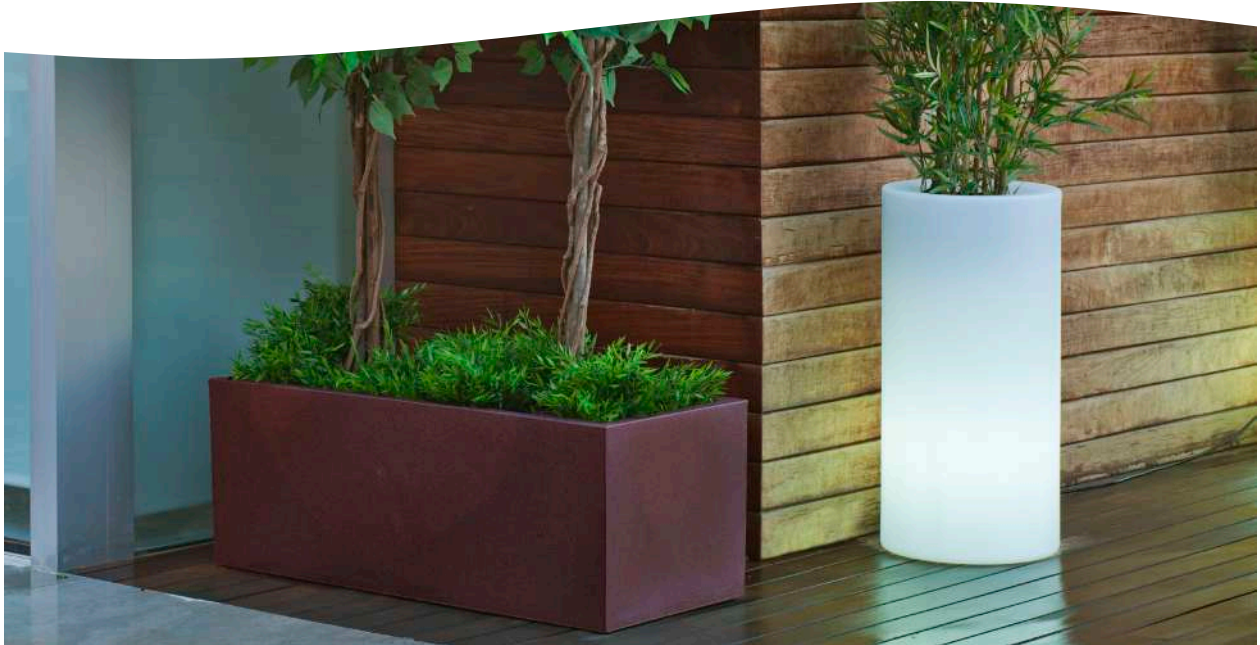

be happy

FICHA TÉCNICA DE PRODUCTO DATASHEET

+34 968 97 88 06
info@newgarden.es
www.newgarden.es

NOMBRE/NAME: Jara 140 color

REF.: JDNJR140BXNW

EAN: 8436542238618

ME GUSTA SALIR
I LIKE GOING OUT

SOY SUPER FUERTE
I AM VERY STRONG

SOY LIGERO
I AM LIGHTWEIGHT

RECICLAME
RECYCLY ME

Material: Polietileno/Polyethylene

Pallet EU 80x120x180: 10 unds/units