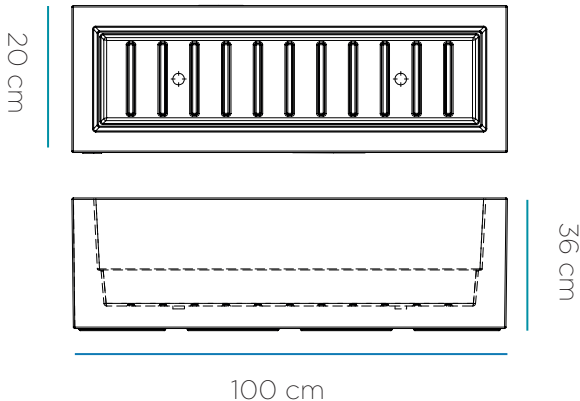

18 cm

60 cm

* Debido a la naturaleza del proceso las dimensiones pueden variar ligeramente
* Due to the manufacturing process, product dimensions may vary slightly

be happy

FICHA TÉCNICA DE PRODUCTO DATASHEET

SOY LIGERO
I AM LIGHTWEIGHT

RECICLAME
RECYCLY ME

Material: Polietileno/Polyethylene

Pallet EU 80x120x180: 10 unds/units

Medidas*/Dimensions*

Packaging*

* Vista previa no disponible

* Debido a la naturaleza del proceso las dimensiones pueden variar ligeramente
* Due to the manufacturing process, product dimensions may vary slightly