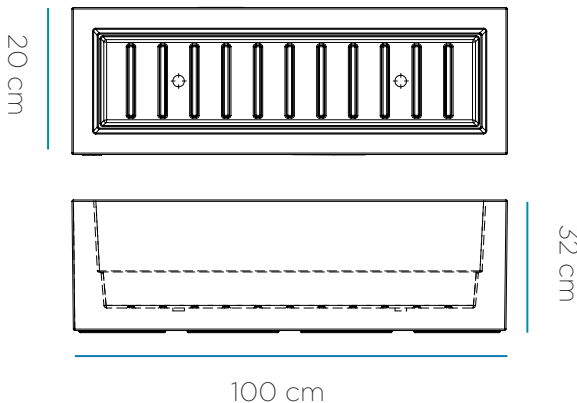

18 cm

60 cm

* Debido a la naturaleza del proceso las dimensiones pueden variar ligeramente
* Due to the manufacturing process, product dimensions may vary slightly

be happy

FICHA TÉCNICA DE PRODUCTO DATASHEET

RECICLAME
RECYCLY ME

Material: Polietileno/Polyethylene

Pallet EU 80x120x180: 10 unds/units

Medidas*/Dimensions*

Packaging*

* Vista previa no disponible

* Debido a la naturaleza del proceso las dimensiones pueden variar ligeramente
* Due to the manufacturing process, product dimensions may vary slightly