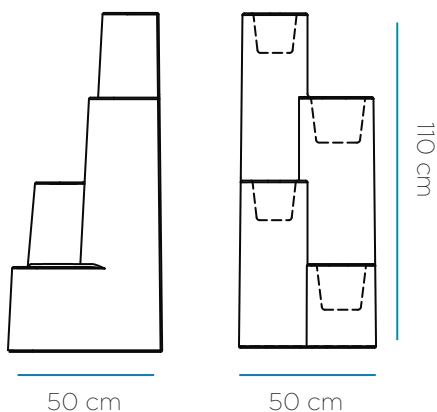

SOY SUPER FUERTE
I AM VERY STRONG

SOY LIGERO
I AM LIGHTWEIGHT

RECICLAME
RECYCLY ME

Material: Polietileno/Polyethylene

Pallet EU 80x120x180: 3 unds/units

Medidas*/Dimensions*

Packaging*

* Debido a la naturaleza del proceso las dimensiones pueden variar ligeramente
* Due to the manufacturing process, product dimensions may vary slightly