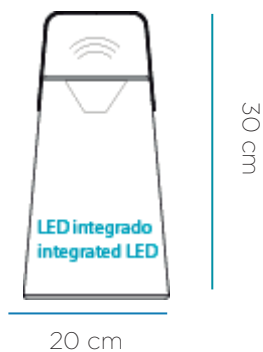

SOY LIGERO
I AM LIGHTWEIGHT

RECICLAME
RECYCLE ME

Material: **Polietileno/Polyethylene**

Pallet EU 80x120x180: **75 unds/units**

Medidas*/Dimensions*

Packaging*

* Debido a la naturaleza del proceso las dimensiones pueden variar ligeramente
* Due to the nature of the process, dimensions can change lightly.

FICHA TÉCNICA DE ACABADO DATASHEET

INFORMACIÓN TÉCNICA TECHNICAL INFORMATION

- Tipo: LED BULB
- Sistema fijación: Atornillado
- Conexión: DC JACK
- Batería: 2000mAh Litio
- Autonomía Carga directa: 6-8h horas
- Potencia Carga Solar: ---
- Potencia: 15W 40lm 12leds
- Método de carga: Direct charging
- Tensión funcionamiento: 5 V
- Tipo LED: RGB DIP
- Color: RGB
- Color acabado: Blanco
- Material: ABS
- IP: 30
- Vida media: 10.000h
- Ángulo apertura luz: 360°
- Temperatura luz : RGB
- Ciclos de carga: 500
- Mando IR: SI
- Tiempo de carga: 6h
- Potencia altavoz: 5W x 1 Altavoz

- Type: LED BULB
- Acces: Screwed
- Connection: DC JACK
- Battery: 2000mAh Litium
- Battery life by direct charging: 6-8h
- Solar panel power: ---
- Power: 15W 40lm 12leds
- Charging method: Direct charging
- Tension: 5V
- LED type: RGB DIP
- Color: RGB
- Finish Color: Blanco
- Material: ABS
- IP: 30
- Product life time: 10.000h
- Angle: 360°
- Light temperature: RGB
- Battery life (cycles): 500
- Remote control: SI
- Charging time: 6h
- Speaker power: 5W x 1 speaker