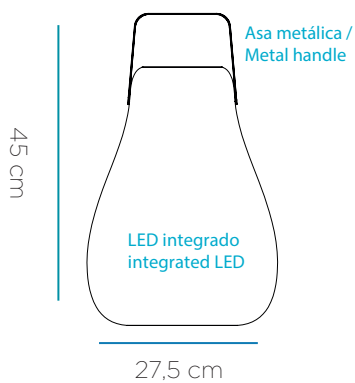

SOY LIGERO
I AM LIGHTWEIGHT

REICLAME
RECYCLY ME

Material: **Polietileno/Polyethylene**

Pallet EU 80x120x180: **40 unds/units**

Medidas*/Dimensions*

Packaging*

* Debido a la naturaleza del proceso las dimensiones pueden variar ligeramente
* Due to the nature of the process, dimensions can change lightly.

FICHA TÉCNICA DE ACABADO DATASHEET

INFORMACIÓN TÉCNICA TECHNICAL INFORMATION

- Tipo: LED BULB
- Sistema fijación: Atornillado
- Conexión: DC JACK
- Batería: 2000mAh Litio
- Autonomía Carga directa : 20 horas
- Potencia Carga Solar: 0,7W
- Potencia: 1W 15lm 4leds
- Método de carga: Carga directa y solar
- Tensión funcionamiento: 5V
- Tipo LED: RGB DIP
- Color: RGB
- Color acabado: Blanco
- Material: ABS
- IP: 65
- Vida media: 10.000h
- Ángulo apertura luz: 360°
- Temperatura luz : RGB
- Ciclos de carga: 500
- Mando IR: SI
- Tiempo de carga: 6h
- Potencia altavoz: ---

- Type: LED BULB
- Assembly method: Screwed
- Connection: DC JACK
- Battery: 2000mAh Litium
- Battery life by direct charging: 8-10h
- Solar panel power: 0,7W
- Power: 1W 15lm 4leds
- Charging method: Direct charging and solar
- Tension: 5V
- LED type: RGB DIP
- Color: RGB
- Finish Color: Blanco
- Material: ABS
- IP: 65
- Product life time : 10.000h
- Angle: 360°
- Light temperature: RGB
- Battery life (cycles): 500
- Remote control: SI
- Charging time: 6h
- Speaker power: ---