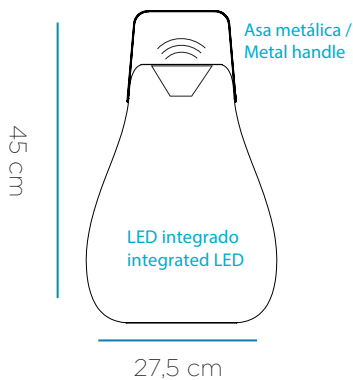

FICHA TÉCNICA DE ACABADO DATASHEET

INFORMACIÓN TÉCNICA TECHNICAL INFORMATION

- Tipo: LED BULB
- Sistema fijación: Atornillado
- Conexión: DC JACK
- Batería: 2000mAh Litio
- Autonomía Carga directa : 20 horas
- Potencia Carga Solar: 0,7W
- Potencia: 1W 15lm 4leds
- Método de carga: Carga directa y solar
- Tensión funcionamiento: 5V
- Tipo LED: RGB DIP
- Color: RGB
- Color acabado: Blanco
- Material: ABS
- IP: 65
- Vida media: 10.000h
- Ángulo apertura luz: 360°
- Temperatura luz : RGB
- Ciclos de carga: 500
- Mando IR: SI
- Tiempo de carga: 6h
- Potencia altavoz: ---

SOY LIGERO
I AM LIGHTWEIGHT

REICLAME
REICLY ME

Material: **Polietileno/Polyethylene**

Pallet EU 80x120x180: **40 unds/units**

Medidas*/Dimensions*

Packaging*

* Debido a la naturaleza del proceso las dimensiones pueden variar ligeramente
* Due to the nature of the process, dimensions can change lightly.

FICHA TÉCNICA DE ACABADO DATASHEET

INFORMACIÓN TÉCNICA TECHNICAL INFORMATION

- Tipo: LED BULB
- Sistema fijación: Atornillado
- Conexión: DC JACK
- Batería: 2000mAh Litio
- Autonomía Carga directa: 6-8h horas
- Potencia Carga Solar: ---
- Potencia: 15W 40lm 12leds
- Método de carga: Direct charging
- Tensión funcionamiento: 5 V
- Tipo LED: RGB DIP
- Color: RGB
- Color acabado: Blanco
- Material: ABS
- IP: 30
- Vida media: 10.000h
- Ángulo apertura luz: 360º
- Temperatura luz : RGB
- Ciclos de carga: 500
- Mando IR: SI
- Tiempo de carga: 6h
- Potencia altavoz: 5W x 1 Altavoz