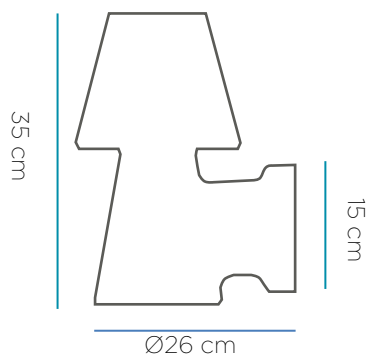

## FICHA TÉCNICA DE PRODUCTO DATASHEET

+34 968 97 88 06  
info@newgarden.es  
www.newgarden.es

**NOMBRE/NAME:** Lola Slim cable exterior  
**REF.:** LUMLL035OPNW **EAN:** 8436542236034

**ME GUSTA SALIR**  
I LIKE GOING OUT

**SOY SUPER FUERTE**  
I AM VERY STRONG

**SOY LIGERO**  
I AM LIGHTWEIGHT

**RECICLAME**  
RECYCLE ME

**Material:** Polietileno/Polyethylene

**Pallet EU 80x120x180:** 24 unds/units

### Medidas\*/Dimensions\*