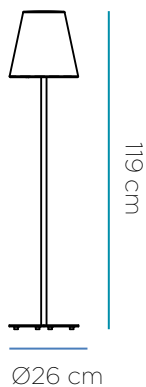

be happy

+34 968 97 88 06
info@newgarden.es
www.newgarden.es

FICHA TÉCNICA DE PRODUCTO DATASHEET

NOMBRE/NAME: Lola Slim cable exterior

REF.: LUMLL110OXUS

EAN: 8436558741645

ME GUSTA SALIR
I LIKE GOING OUT

SOY SUPER FUERTE
I AM VERY STRONG

SOY LIGERO
I AM LIGHTWEIGHT

RECICLAME
RECYCLY ME

Material: Polietileno/Polyethylene

Pallet EU 80x120x180: 18 unds/units

Medidas*/Dimensions*

Packaging*

* Vista previa no disponible

* Debido a la naturaleza del proceso las dimensiones pueden variar ligeramente
* Due to the nature of the process, dimensions can change lightly.

ILUMINACIÓN LIGHTING

- Tipo: 110-240 V
- Type: 110 - 240 V
- Lúmenes: 810lm
- Lumens: 810lm
- Horas de vida: 20000h
- Life time: 20000h
- Vatios: 8Wx1
- Watts: 8Wx1
- Acceso: Roscado
- Access: Threaded base
- Casquillo: E27
- Base: E27 base bulb
- Número: 1
- Number: 1 lamp holder
- Temperatura (K) y ángulo de iluminación: 6500K, 180 °
- Kelvin and Angle: 6500K, 180 °

Alimentación TYPE OF SUPPLY

- Tipo de cable: H05RN-F 2X1
- Type of cable: H05RN-F 2X1
- Clavija: Sucko
- Plug: Sucko
- Longitud cable: 4 metros
- Cable lenght: 4 meters
- Color del cable : Negro
- Colour: Black