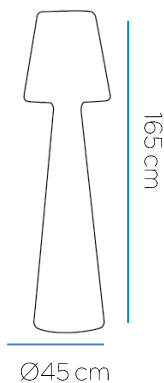

30 cm

30 cm

112 cm

* Debido a la naturaleza del proceso las dimensiones pueden variar ligeramente
* Due to the nature of the process, dimensions can change lightly.

FICHA TÉCNICA DE ACABADO DATASHEET

ESPECIFICACIONES

Packaging*

112 cm

30 cm

30 cm

* Debido a la naturaleza del proceso las dimensiones pueden variar ligeramente
* Due to the nature of the process, dimensions can change lightly.

FICHA TÉCNICA DE ACABADO DATASHEET

FICHA TÉCNICA DE PRODUCTO DATASHEET

+34 968 97 88 06
info@newgarden.es
www.newgarden.es

NOMBRE/NAME: Lola 165 cable exterior fría
REF.: LUMLL165OFNW **EAN:** 8436542230490

ME GUSTA SALIR
I LIKE GOING OUT

SOY SUPER FUERTE
I AM VERY STRONG

SOY LIGERO
I AM LIGHTWEIGHT

RECICLAME
RECYCLE ME

Material: Polietileno/Polyethylene

Pallet EU 80x120x180: 2 unds/units

Medidas*/Dimensions*

Packaging*

* Debido a la naturaleza del proceso las dimensiones pueden variar ligeramente
* Due to the nature of the process, dimensions can change lightly.