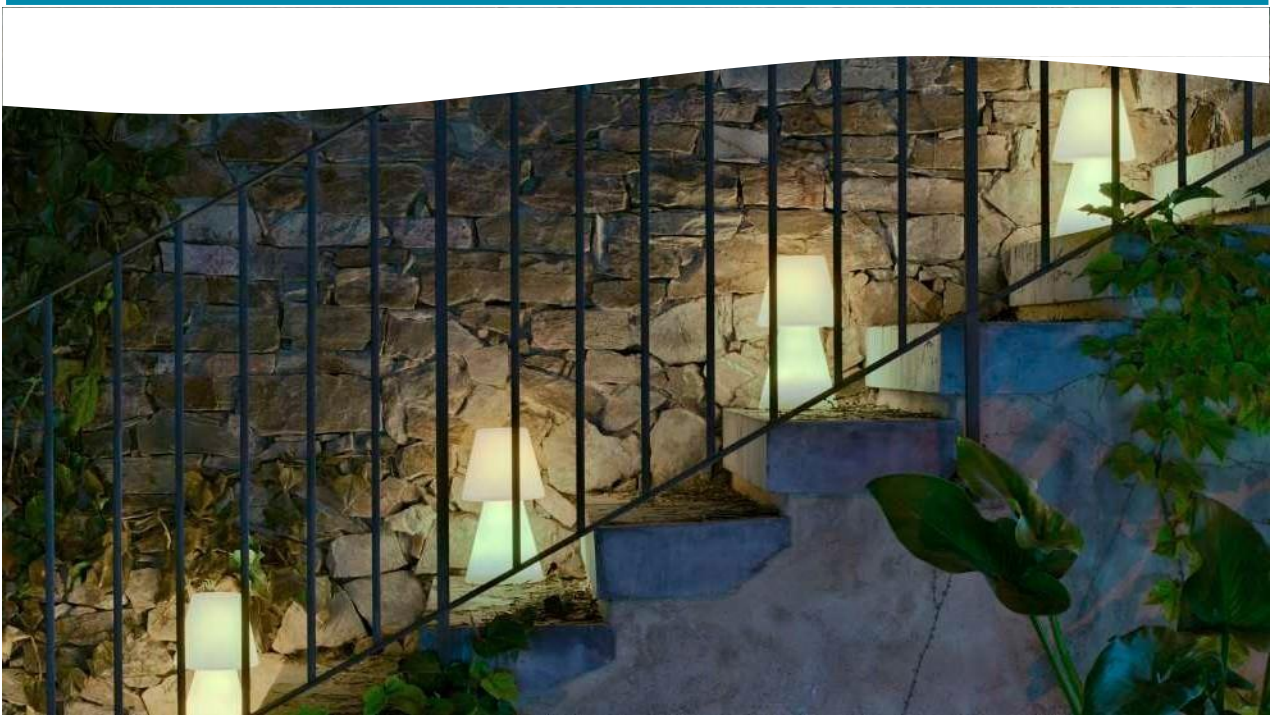

FICHA TÉCNICA DE PRODUCTO DATASHEET

+34 968 97 8806
info@newgarden.es
www.newgarden.es

NOMBRE/NAME: Lola 30 cable exterior fría
REF.: LUMLL030OFNW **EAN:** 8436542236881

ME GUSTA SALIR
I LIKE GOING OUT

SOY SUPERFUERTE
I AM VERY STRONG

SOY LIGERO
I AM LIGHTWEIGHT

RECICLAME
RECYCLE ME

Material: Polietileno/Polyethylene

Pallet EU 80x120x180: 120 unds/units

Medidas*/Dimensions*

Ø 17cm

30 cm