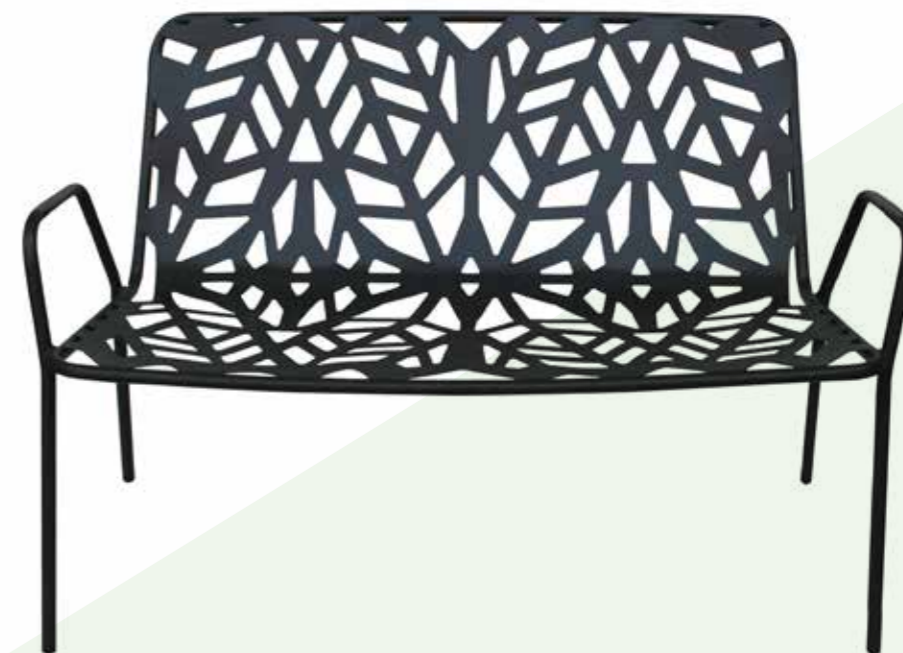

## SEDIA IMPILABILE

Struttura acciaio, rete acciaio pre-zincato e verniciatura poliestere

POLTRONA  
Misure: 67x66xh76 cm  
Peso: 6.9 Kg

DIVANO  
Misure: 67x116xh76 cm  
Peso: 10.20 Kg

PANCA  
Misure: 67x113xh76 cm  
Peso: 9.9 Kg