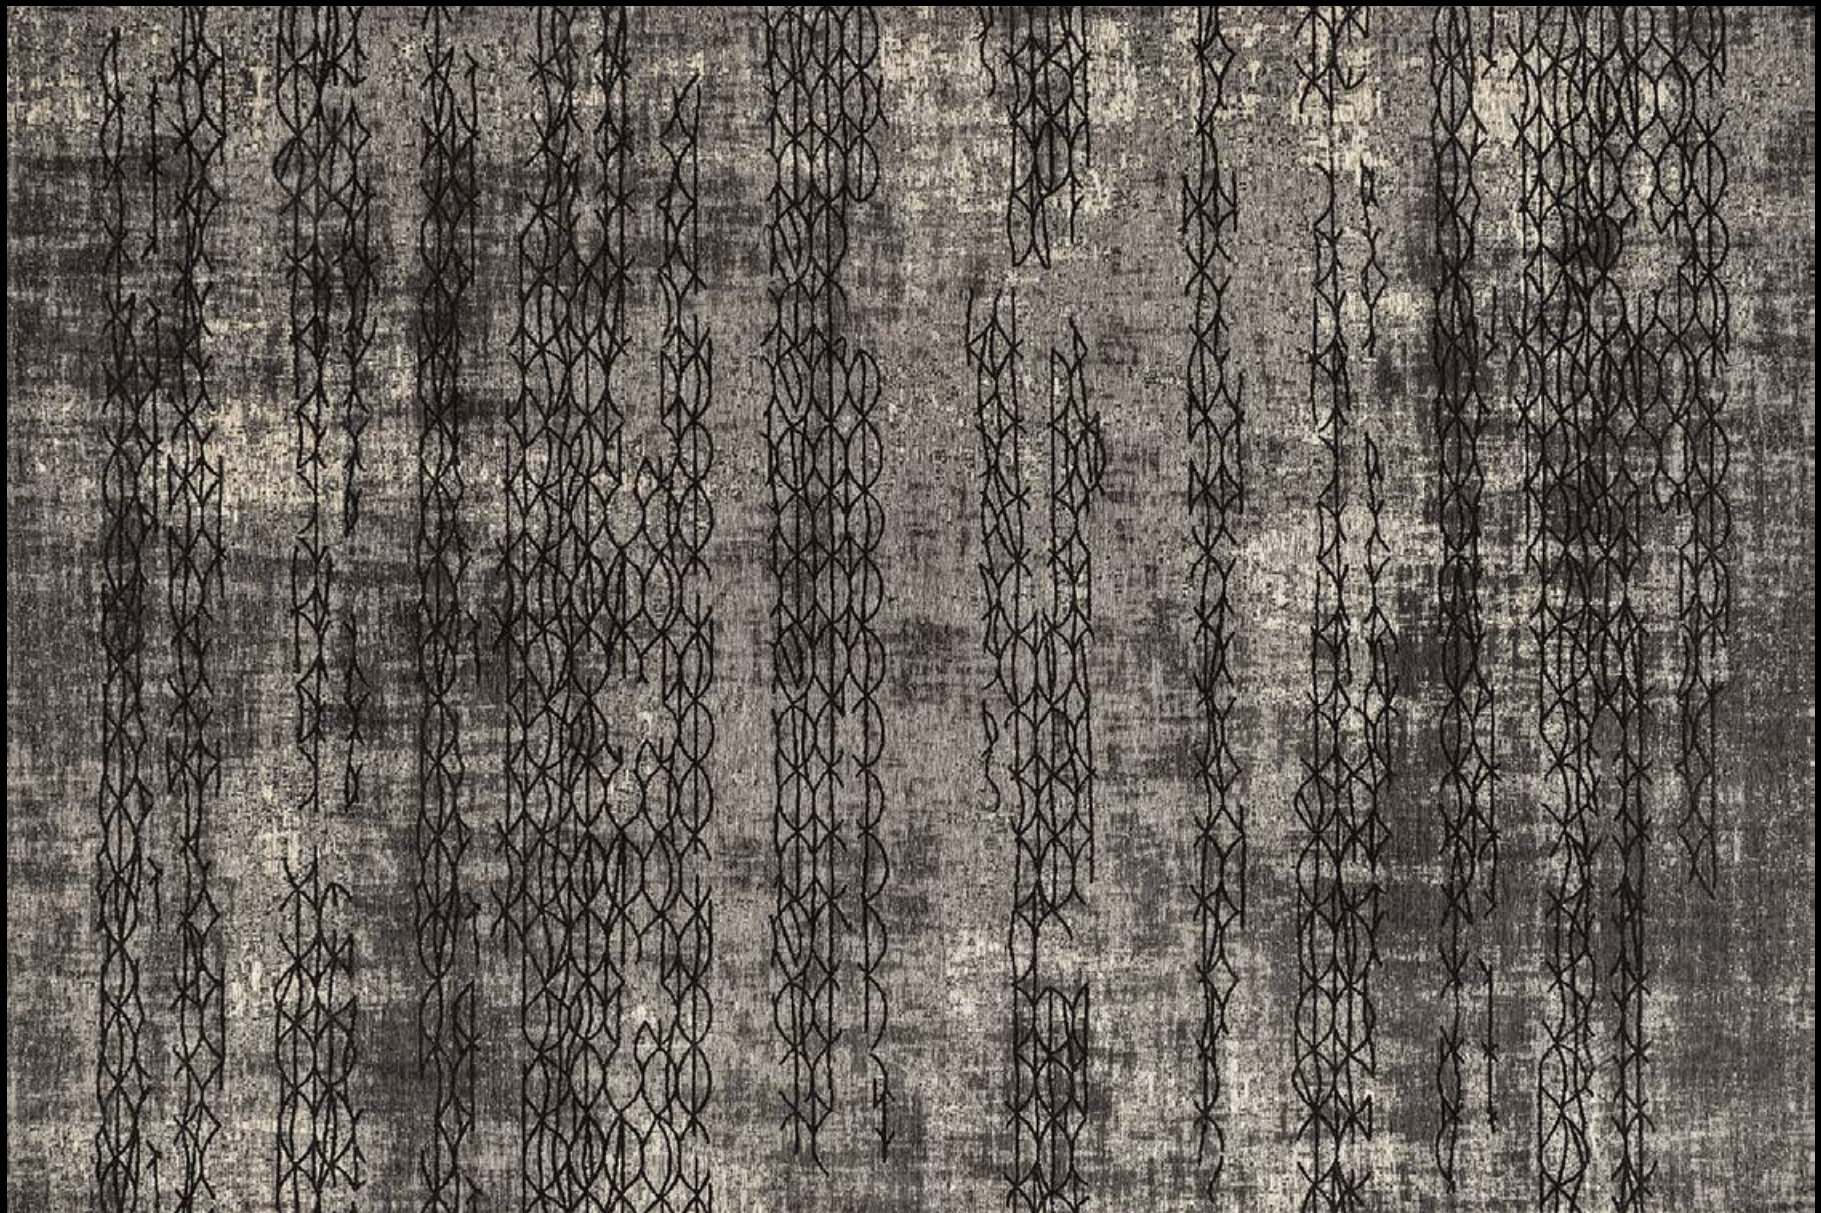

MUMBAI

size 200x300 / 240x340