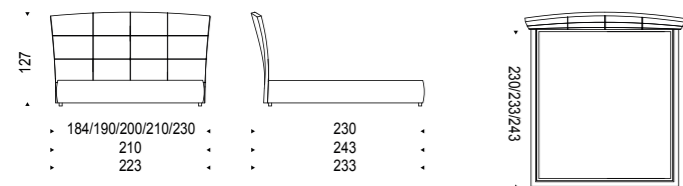

MARSHALL
Design Studio 28

Letto imbottito e rivestito in tessuto, ecopelle o pelle come da campionario. Rete inclusa. Optional rete alzabile con contenitore.

Upholstered bed with fabric, synthetic leather or leather cover as per sample card. Slats included. Optional pull-up slats with container.

Lit rembourré, revêtement tissu, simili cuir ou cuir mince selon échantillons. Sommier comprise. Option: sommier relevable pour utilisation du caisson de rangement.

Cama tapizada en tejido, ecopiel o piel según muestrario. Somier incluido. Opcional: somier levantable con contenedor.

Gepolstertes Bett mit Stoff, Kunstleder-oder Softlederbezug laut Musterkarte. Lattenrost inklusive. Optional: Bettkasten.