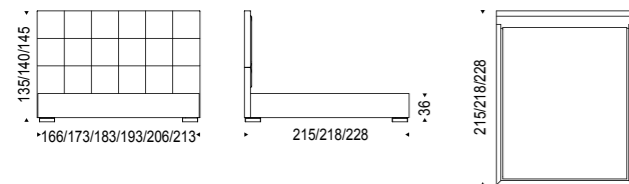

WILLIAM

Design Kronos Studio

Letto imbottito rivestito in tessuto, ecopelle o pelle come da campionario. Piedi in acciaio inox lucido. Rete inclusa. Optional: rete alzabile con vano contenitore.

Upholstered bed covered in fabric, synthetic leather or soft leather as per sample card. Polished stainless steel feet. Slats included. Optional: pull-up slats with container.

Lit rembourré et revêtu en tissu, simili cuir ou cuir mince selon échantillons. Pieds en acier inox brillant. Sommier comprise. Option: sommier relevable pour utilisation du caisson de rangement.

Cama embutida revestida en tejido, ecopiel o piel según muestrario. Patas en acero inox brillo. Somier incluido. Opcional: somier levantable con contenedor.

Gepolstertes Bett, Bezug mit Gewebe, Kunstleder oder Softleder laut Musterkarte. Füße aus glänzendem Edelstahl. Lattenrost inklusive. Option: Bettkasten.