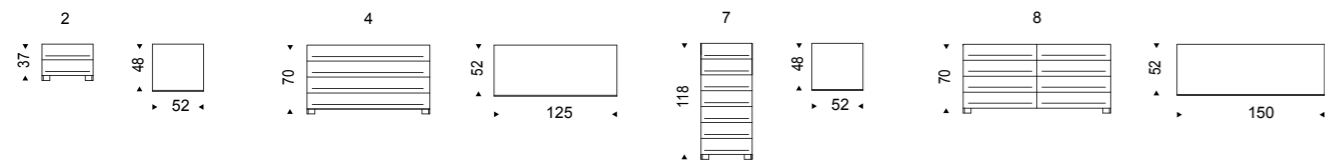

DYNO

Design Paolo Cattelan

Comodino a 2 cassetti, comò a 4/8 cassetti o settimanale a 7 cassetti con struttura in noce Canaletto, rovere bruciato o verniciato bianco opaco. Piedi in acciaio inox. Frontali dei cassetti rivestiti in ecopelle, leathertex o pelle come da campionario.

Two drawers nightstand, 4/8 drawers double dresser or seven-drawers high chest with frame in Canaletto walnut, burned oak or white lacquered wood. Stainless steel feet. Drawer fronts covered in synthetic leather, leathertex or soft leather as per sample card.

Commode 2/4 ou 8 tiroirs ou semaine à 7 tiroirs. Structure noyer Canaletto, rovre brûlé ou laqué blanc. Pieds acier inox, façades des tiroirs recouvertes de simili cuir, leathertex ou cuir mince selon échantillons.

Mesita 2 cajones, comoda de 4/8 cajones o sinfonier de 7 cajones, con estructura en nogal Canaletto, roble ahumado o barnizado blanco. Patas en acero inox frontal de cajón tapizado en ecopiel, leathertex o piel según muestrario.

Nachttisch mit 2 Schubladen, Kommoden mit 4, 8 oder 7 Schubladen. Struktur aus Nussbaum Canaletto, "verbrannte Eiche" oder weiß lackiert. Füße aus Edelstahl. Fronten mit Bezug aus Kunstleder, Leathertex oder Softleder laut Musterkarte.