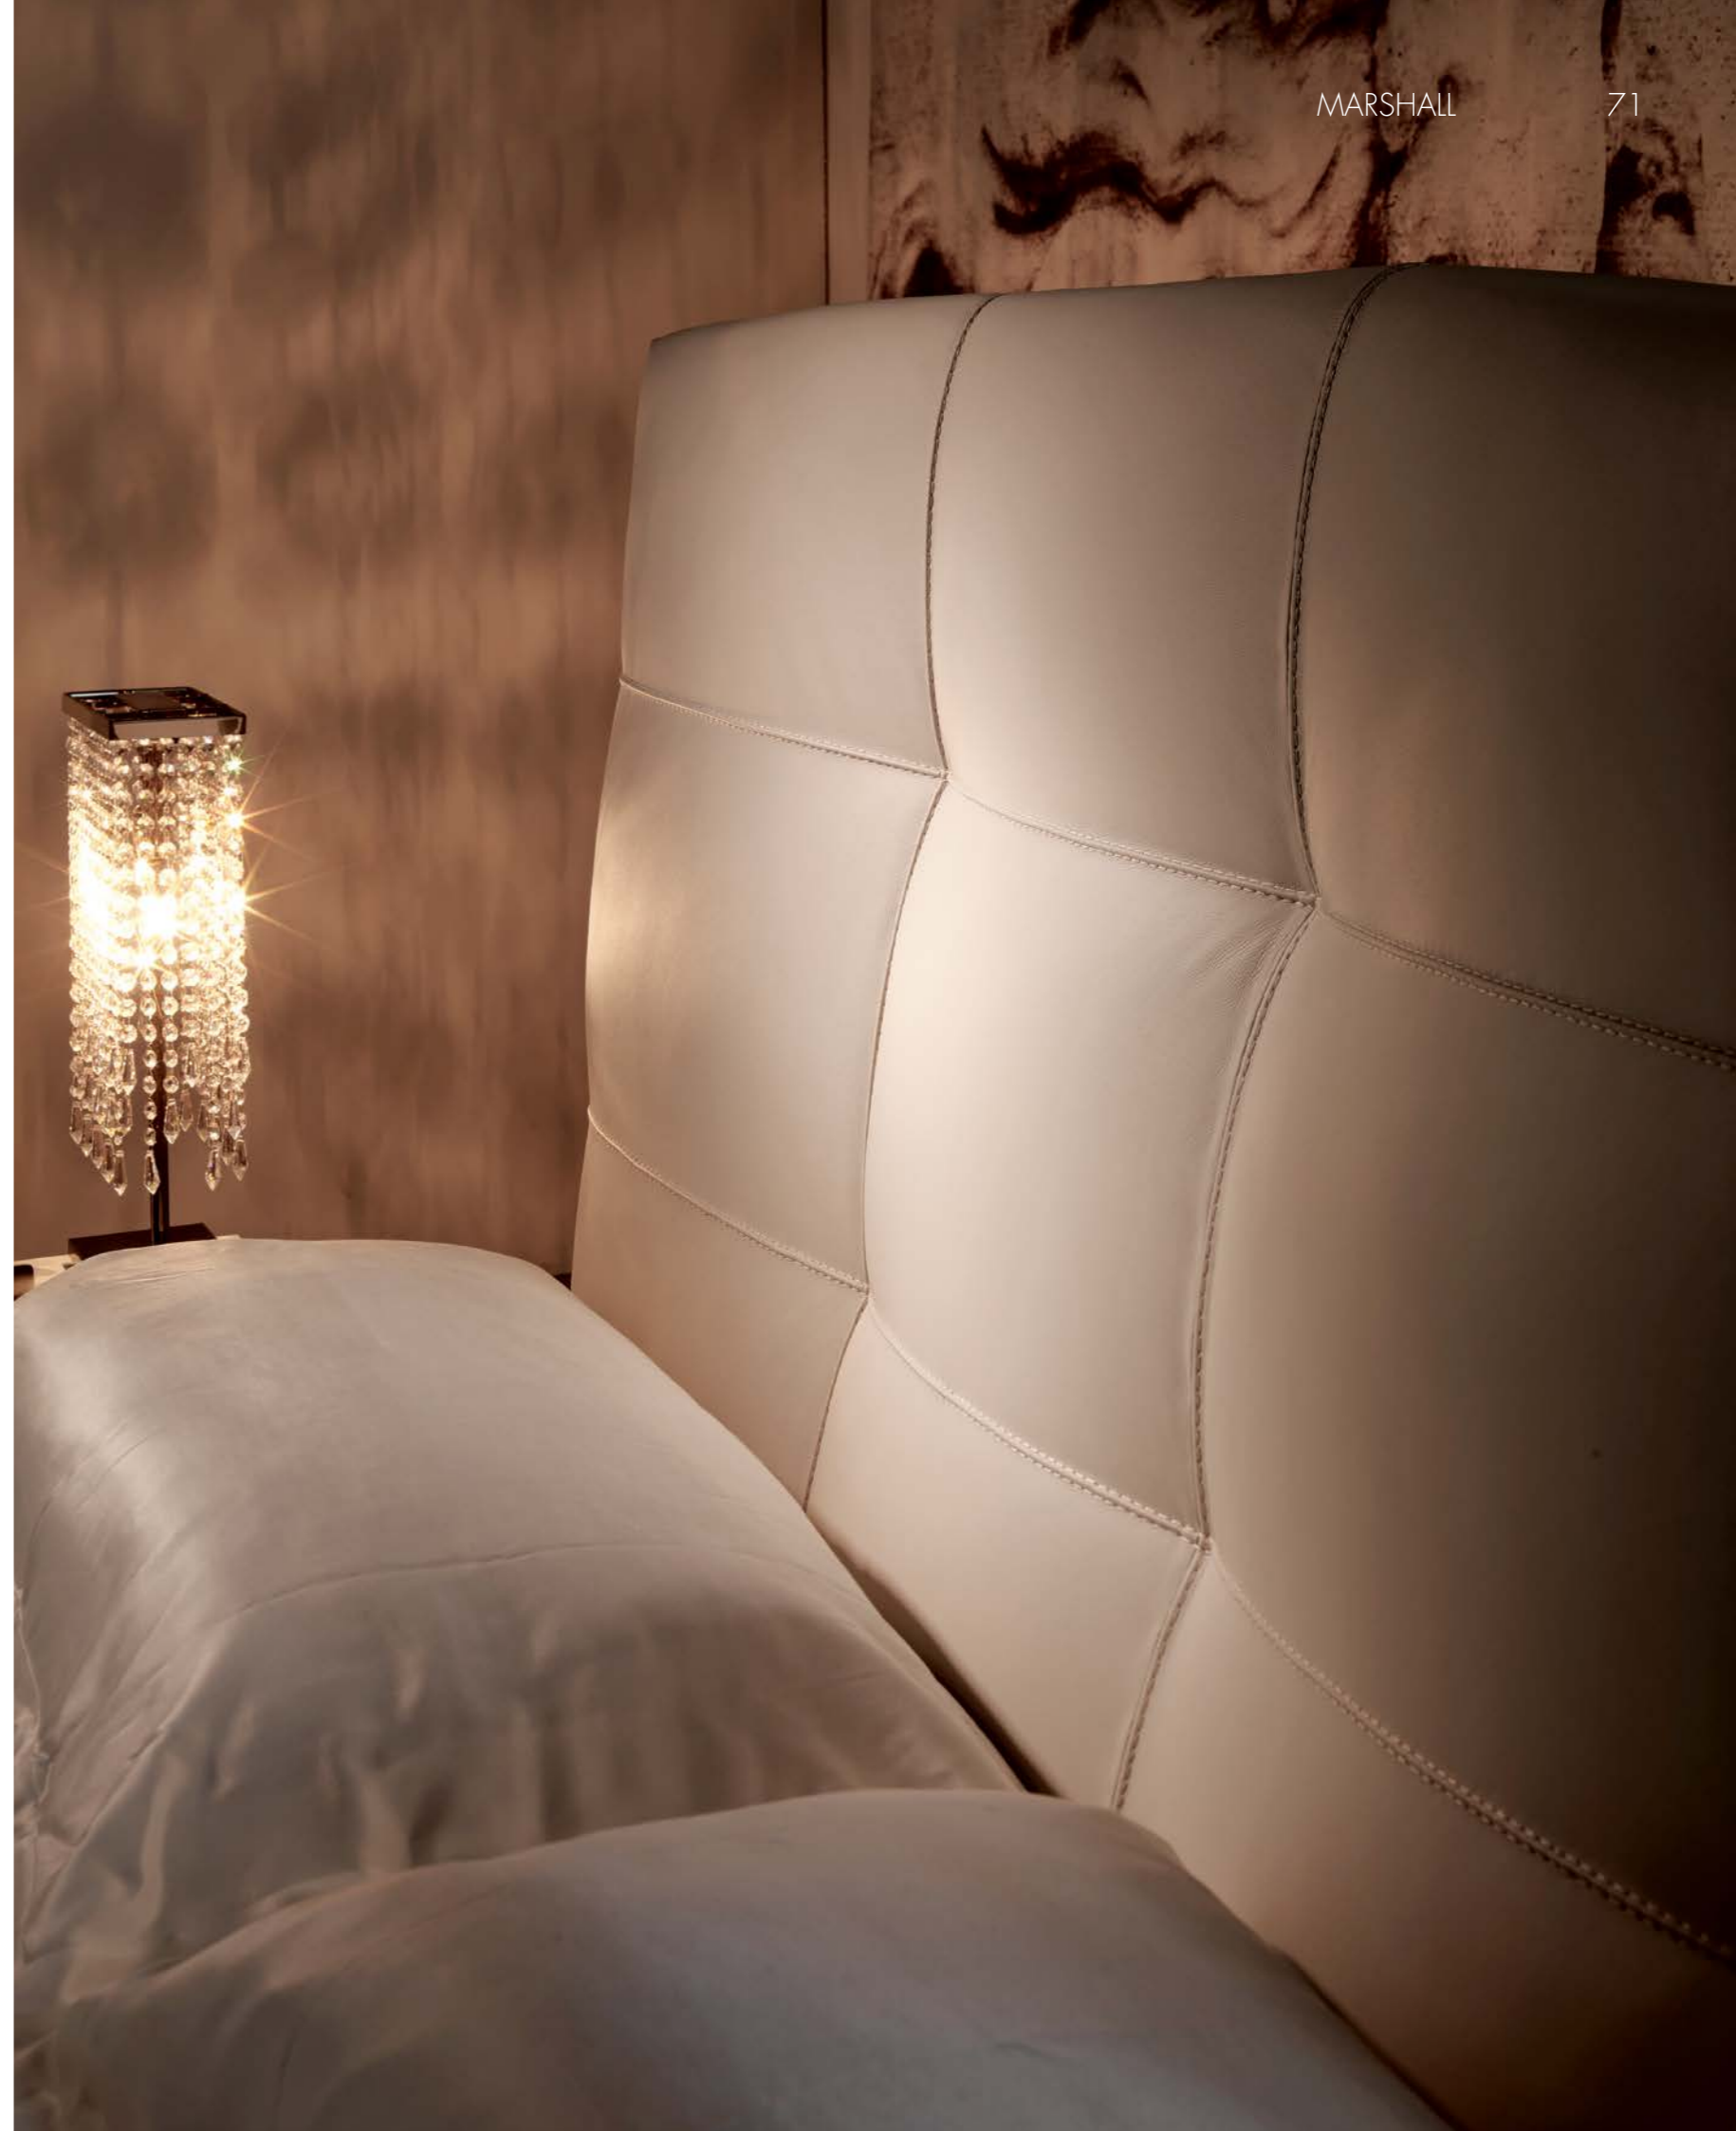

MARSHALL
Design Studio 28

Letto imbottito e rivestito in tessuto, ecopelle o pelle come da campionario. Rete inclusa. Optional rete alzabile con contenitore.

Upholstered bed with fabric, synthetic leather or leather cover as per sample card. Slats included. Optional pull-up slats with container.

Lit rembourré, revêtement tissu, simili cuir ou cuir mince selon échantillons. Sommier comprise. Option: sommier relevable pour utilisation du caisson de rangement.

Cama tapizada en tejido, ecopiel o piel según muestrario. Somier incluido. Opcional: somier levantable con contenedor.

Gepolstertes Bett mit Stoff, Kunstleder-oder Softlederbezug laut Musterkarte. Lattenrost inklusive. Optional: Bettkasten.