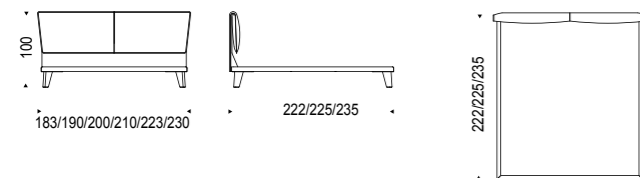

ADAM

Design Gino Carollo

Letto interamente rivestito in ecopelle o pelle nei colori come da campionario. Profilo testiera in tinta, in pelle rosso corsa 989 o lobster 992. Piedi in noce Canaletto o rovere bruciato. Rete inclusa.

Upholstered bed covered in synthetic leather or soft leather as per sample card. Headboard profiles in matching colour, in red (rosso corsa 989) or orange (lobster 992) soft leather. Canaletto walnut or burned oak feet. Slats included.

Lit complètement revêtu en simili cuir ou cuir mince selon échantillons. Profil de la tête du lit en teinte, en cuir mince rouge (rosso corsa 989) ou orange (lobster 992). Pieds en noyer Canaletto ou rouvre brulé. Sommier comprise.

Cama embutida totalmente revestida en ecopiel o piel según muestrario. Perfil cabecero que combina con el color del revestimiento, en piel rojo (rosso corsa 989) o naranja (lobster 992). Patas en nogal Canaletto o roble ahumado. Somier incluido.

Gepolstertes Bett mit Bezug in Kunstleder oder Softleder laut Musterkarte. Kopfteilprofil gleichfarbig, in Softleder rot (rosso corsa 989) oder orange (lobster 992). Füße in Nussbaum Canaletto oder "verbrannte Eiche". Lattenrost inklusive.