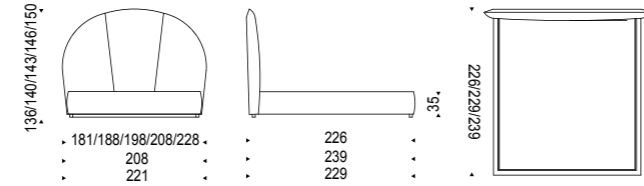

BJORN
Design Studio 28

Letto imbottito e rivestito in tessuto, ecopelle o pelle come da campionario. Rete inclusa. Optional rete alzabile con contenitore.

Upholstered bed with fabric, synthetic leather or soft leather cover as per sample card. Slats included. Optional pull-up slats with container.

Lit rembourré, revêtement en tissu, simili cuir ou cuir mince selon échantillons. Sommier comprise. Option: sommier relevable pour utilisation du caisson de rangement.

Cama embutida y revestida en tejido, ecopiel o piel según muestrario. Somier incluido. Opcional: somier levantable con contenedor.

Gepolstertes Bett mit Stoff, Kunstleder oder Softlederbezug, Musterkarte. Lattenrost inklusive. Optional: Bettkasten.