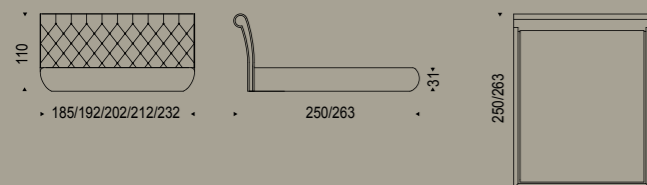

ALEXANDER
Design Studio Kronos

Upholstered bed with headboard covered capitonné, rivestito in tessuto, pelle o ecopelle come da campionario. Rete inclusa. Optional: rete alzabile con vano contenitore.

Lit rembourré avec tête de lit capitonnée en tissu, simili cuir ou en cuir mince selon échantillons. Sommier comprise. Option: sommier relevable pour utilisation du caisson de rangement.

Cama tapizada capitoné con cabezal en tejido, ecopiel o piel según muestrario. Somier incluido. Opcional: somier levantable con contenedor.

Gepolstertes Bett. Kopfteil mit Capitonné Bezug aus Gewebe, Kunstleder oder aus Softleder laut Musterkarte. Lattenrost inklusive. Option: Bettkasten.