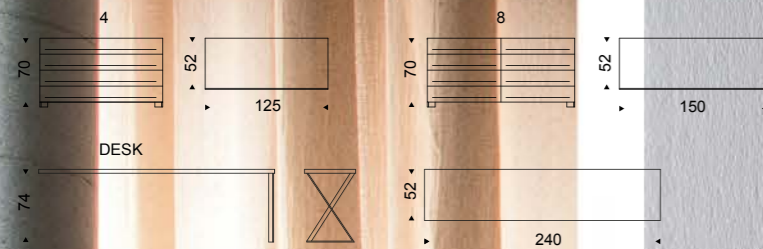

DYNO DESK

Design Paolo Cattelan

Piano scrittoio in legno laccato bianco opaco con sostegno laterale in acciaio verniciato bianco opaco. Da aggiungersi agli elementi Dyno a 4 o 8 cassetti.

Desk in matt white lacquered wood with lateral support in matt white lacquered steel. To be laid on the top of Dyno 4 or 8 drawers.

Bureau en bois laqué blanc matt avec support lateral en acier verni blanc matt. À appuyer sur le Dyno 4 ou 8 tiroirs.

Escritorio en madera lacada blanco mate con soporte lateral en acero barnizado blanco mate. A poner sobre de los articulos Dyno 4 o 8 cajones.

Schreiben Oberfläche in matt weiß lackiertem Holz mit Seitenhalt in matt weiß lackiertem Stahl. Zu den Elementen Dyno bis 4 oder 8 Schubladen zugesetzt.