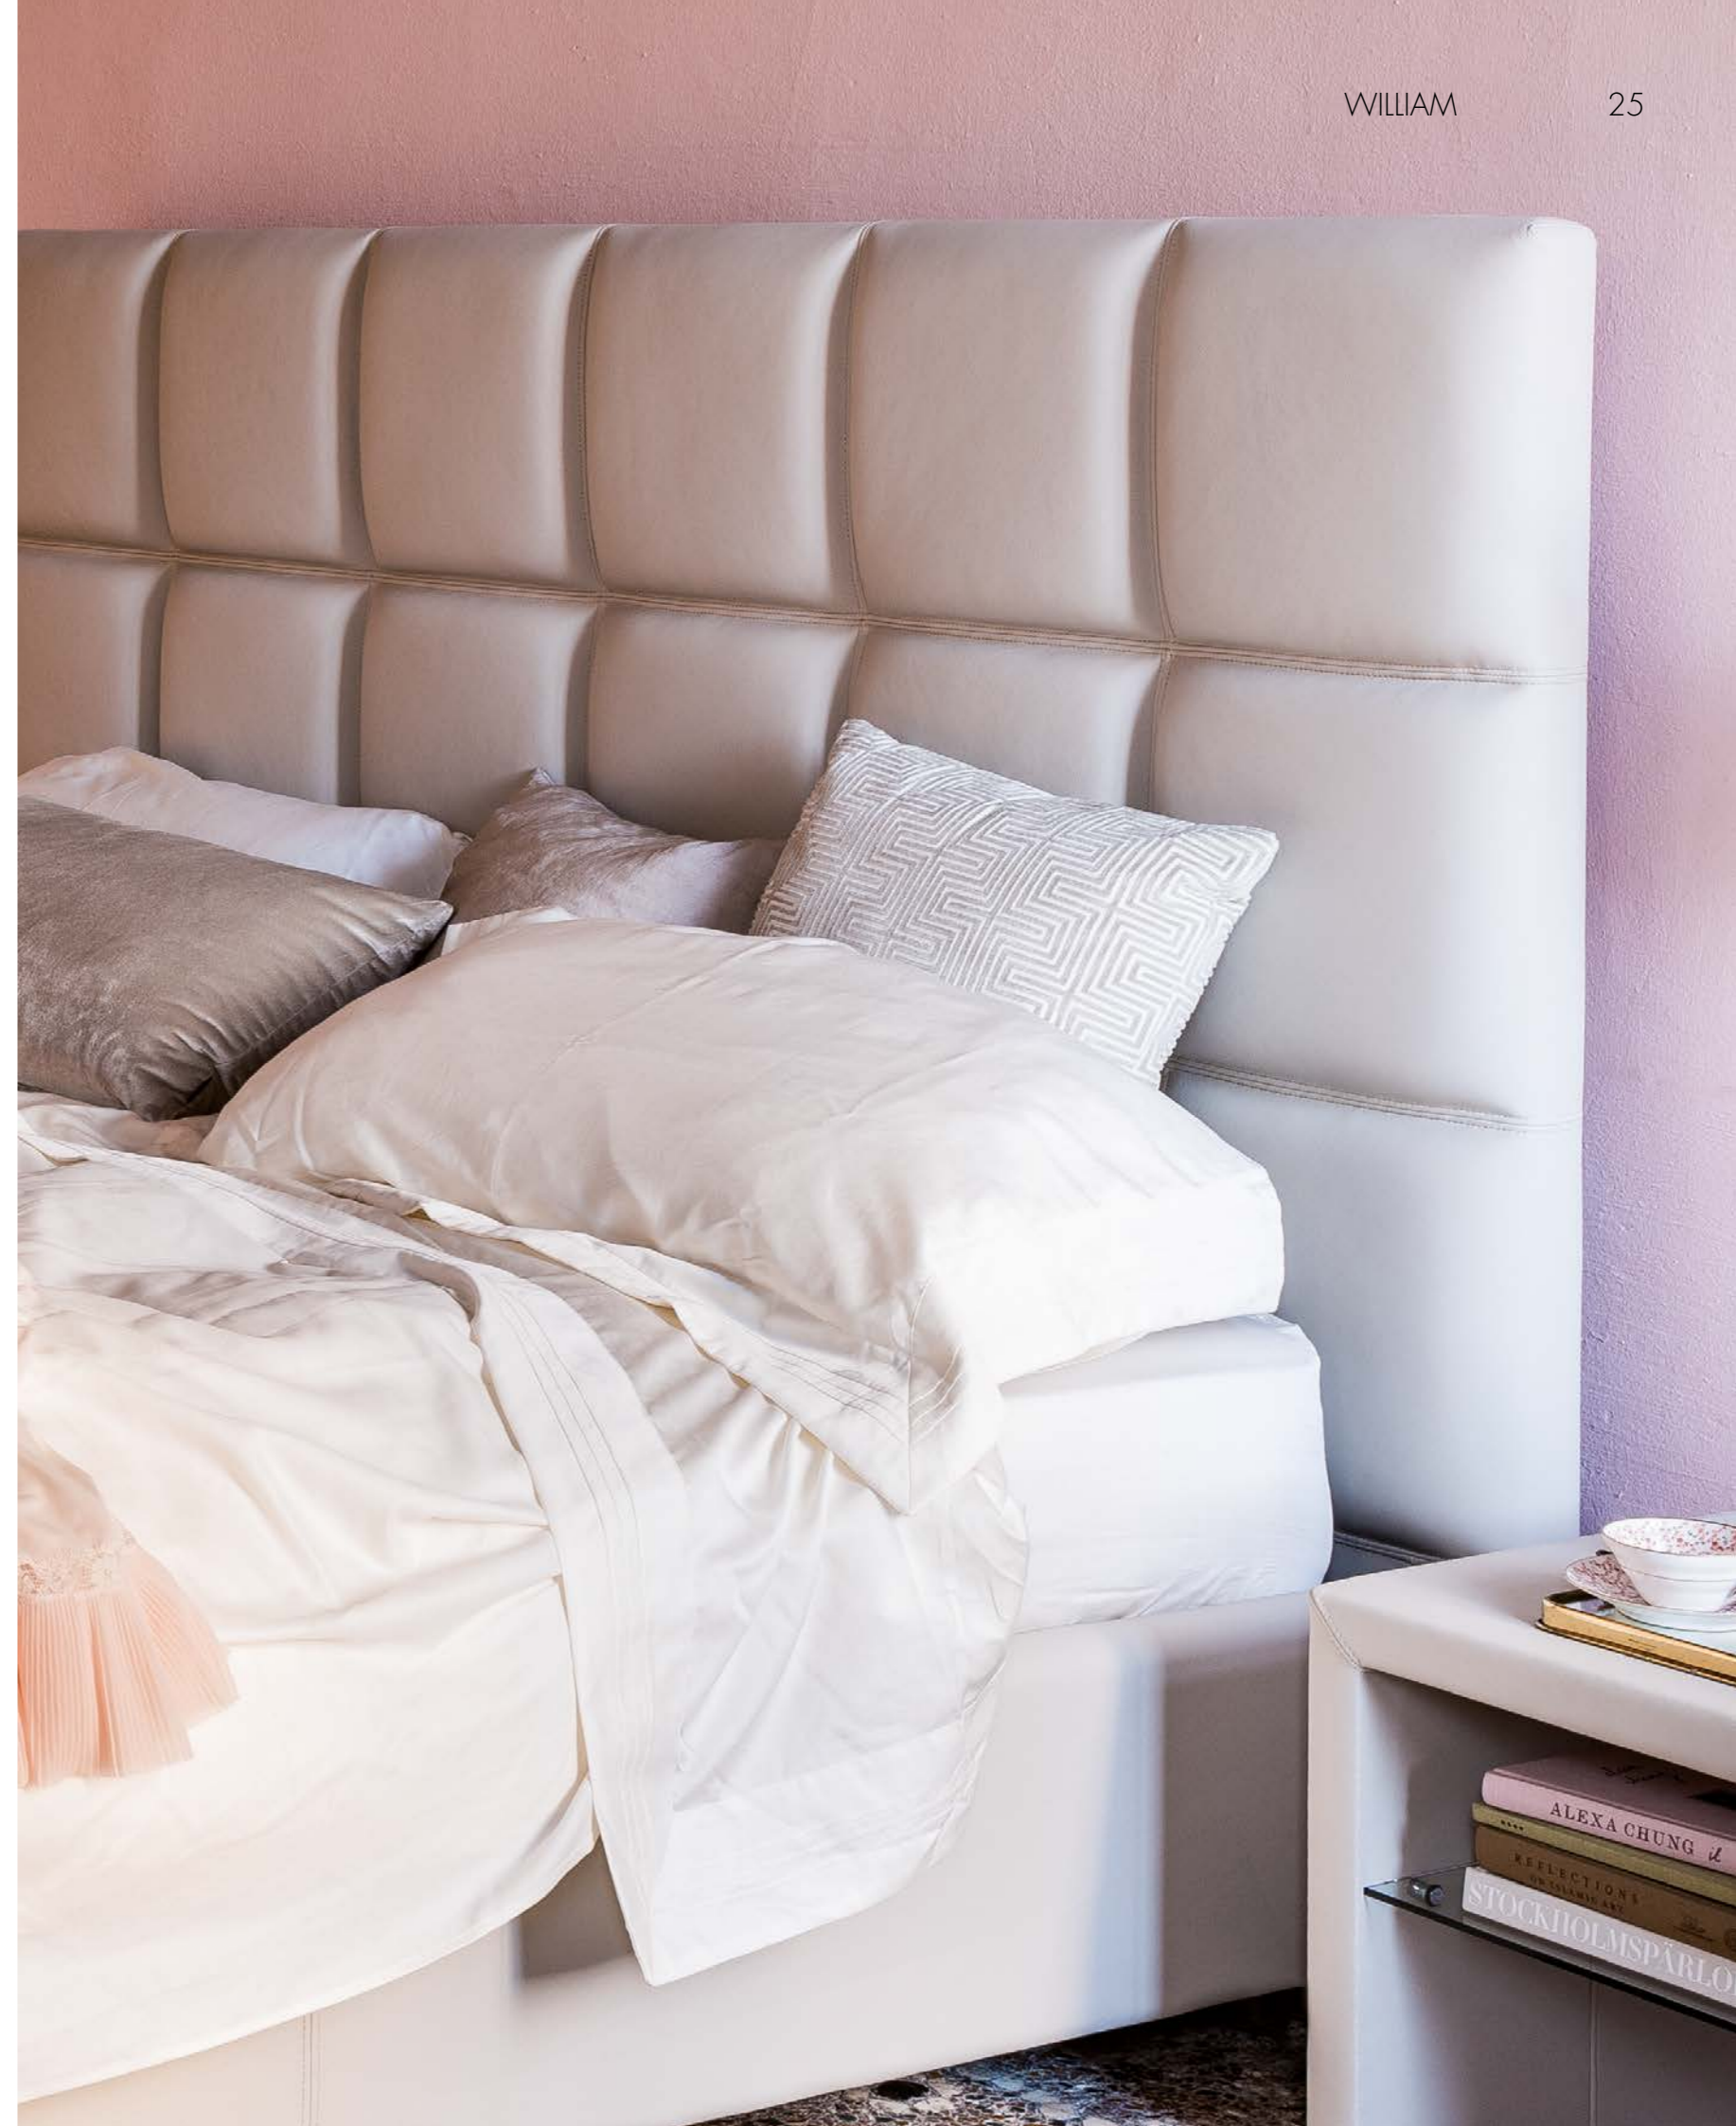

WILLIAM

Design Kronos Studio

Letto imbottito rivestito in tessuto, ecopelle o pelle come da campionario. Piedi in acciaio inox lucido. Rete inclusa. Optional: rete alzabile con vano contenitore.

Upholstered bed covered in fabric, synthetic leather or soft leather as per sample card. Polished stainless steel feet. Slats included. Optional: pull-up slats with container.

Lit rembourré et revêtu en tissu, simili cuir ou cuir mince selon échantillons. Pieds en acier inox brillant. Sommier comprise. Option: sommier relevable pour utilisation du caisson de rangement.

Cama embutida revestida en tejido, ecopiel o piel según muestrario. Patas en acero inox brillo. Somier incluido. Opcional: somier levantable con contenedor.

Gepolstertes Bett, Bezug mit Gewebe, Kunstleder oder Softleder laut Musterkarte. Füße aus glänzendem Edelstahl. Lattenrost inklusive. Option: Bettkasten.