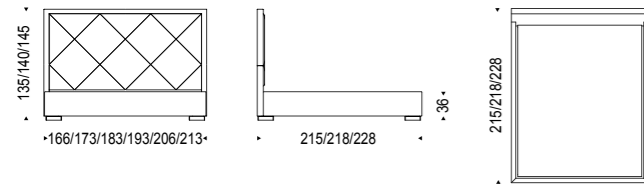

PATRICK

Design Cà Nova Design

Letto imbottito rivestito in tessuto, ecopelle o pelle come da campionario. Piedi in acciaio inox lucido. Rete inclusa. Optional: rete alzabile con vano contenitore.

Upholstered bed covered in fabric, synthetic leather or soft leather as per sample card. Polished stainless steel feet. Slats included. Optional: pull-up slats with container.

Lit rembourré et revêtu en tissu, simili cuir ou cuir mince selon échantillons. Pieds en acier inox brillant. Sommier comprise. Option: sommier relevable pour utilisation du caisson de rangement.

Cama embutida revestida en tejido, ecopiel o piel según muestrario. Patas en acero inox brillo. Somier incluido. Opcional: somier levantable con contenedor.

Gepolstertes Bett, Bezug mit Gewebe, Kunstleder oder Softleder laut Musterkarte. FüÙe aus glänzendem Edelstahl. Lattenrost inklusive. Option: Bettkasten.