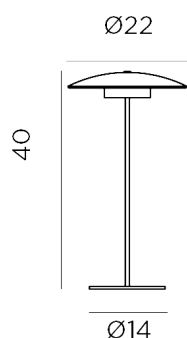

FICHA TÉCNICA DE PRODUCTO DATASHEET

+34 968 97 8806
info@newgarden.es
www.newgarden.es

NOMBRE/NAME: SARDINIA 40 BATTERY BLANCA
REF.: LUMSDN040BXWLNW **EAN:** 8435578509334

Medidas del producto (cm) / Dimensions (cm):

Packaging: 24 x 40,5 x 5,5 cm

Material principal: Hierro pintado/Painted iron

Pallet EU 80x120x180: - 198

Peso Neto: 1 kg / Peso Bruto: 1,4 kg

* Debido a la naturaleza del proceso las dimensiones pueden variar ligeramente
* Due to the manufacturing process, product dimensions may vary slightly

ALIMENTACIÓN, ACCESORIOS, MATERIALES Y PESOS SUPPLY, ACCESSORIES, MATERIALS AND WEIGHTS

- **Método de carga:** Entrada Tipo-C 5VDC (Solo se incluye cable de carga USB-C)
- **Charging method:** Type-C input (Only cable USB-C included)
- **Tensión de salida adaptador necesario (no incluido):** 5VDC
- **Adapter output voltaje required (not included):** 5VDC
- **Corriente de carga:** 2A MAX
- **Charging current:** 2A MAX
- **Longitud en cable cargador:** 1 m
- **Adapter cable length:** 1 m
- **Tamaño:** 22 x 22 x 40 cm
- **Size:** 22 x 22 x 40 cm
- **Tamaño placa solar integrada:** N/A
- **Integrated solar panel size:** N/A
- **Regulador de intensidad:** Si (Control táctil)
- **Dimmable:** Yes (Touch control)
- **Detector crepuscular:** No
- **Twilight sensor:** No
- **Sensor movimiento:** No
- **Motion sensor:** No
- **Color acabado:** Blanco/Antracita
- **Finish Color:** White/Anthracite
- **Material:** Hierro
- **Material:** Iron
- **Material secundario:** N/A
- **Secondary material:** N/A
- **Material Panel Solar:** N/A
- **Solar Panel material:** N/A
- **Mando IR(infrarrojo):** Si
- **Remote control (IR):** Yes
- **Peso batería:** 90grs
- **Battery weight:** 90grs
- **Peso neto:** 1,005 kg
- **Net weight:** 1,005 kg
- **Peso bruto:** 1,355 kg
- **Gross weight:** 1,355 kg