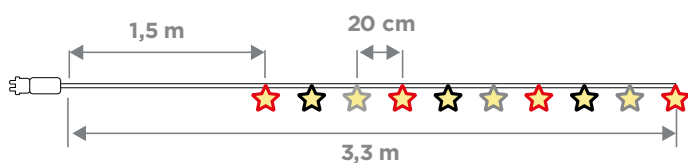

Material: : PVC

Pallet EU 80x120x180:

Medidas*/Dimensions*

Packaging*

 X10
7.5cm

* Debido a la naturaleza del proceso las dimensiones pueden variar ligeramente
* Due to the nature of the process, dimensions can change lightly.

Peso neto: 0,1kg
Peso Bruto: 0,2kg

FICHA TÉCNICA DE ACABADO TECHNICAL DATA SHEET

MODELO STELLINA

ESPECIFICACIONES

SPECIFICATIONS

- **Índice de protección (IP):** 44
- **Ingress protection:** 44
- **Clase de aislamiento:** Doble Aislamiento
- **Insulation Rating:** Double insulation