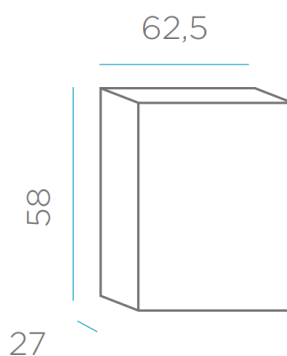

RECICLAME
RECYCLE ME

Material: Polietileno/Polyethylene

Pallet EU 80x120x180: 12 unds/units

Medidas*/Dimensions*

Packaging*

* Debido a la naturaleza del proceso las dimensiones pueden variar ligeramente
* Due to the nature of the process, dimensions can change lightly.