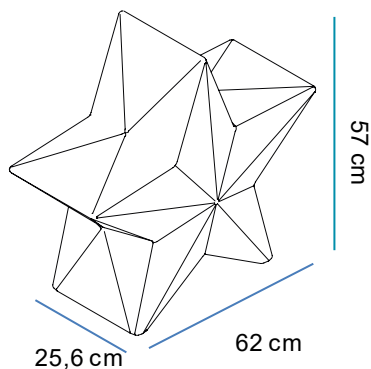

FICHA TÉCNICA DE PRODUCTO DATASHEET

+34 968 97 88 06
info@newgarden.es
www.newgarden.es

NOMBRE/NAME: NOVA 60 INTERIOR CÁLIDA
REF.: LUMNV060ICNW **EAN:** 8436558748637

SOY LIGERO
I AM LIGHTWEIGHT

SOY SUPERFUERTE
I AM VERY STRONG

RECICLAME
RECYCLE ME

Material: Polietileno/Polyethylene

Pallet EU 80x120x180: 12 unds/units

Medidas*/Dimensions*

Packaging*

* Debido a la naturaleza del proceso las dimensiones pueden variar ligeramente
* Due to the nature of the process, dimensions can change lightly.