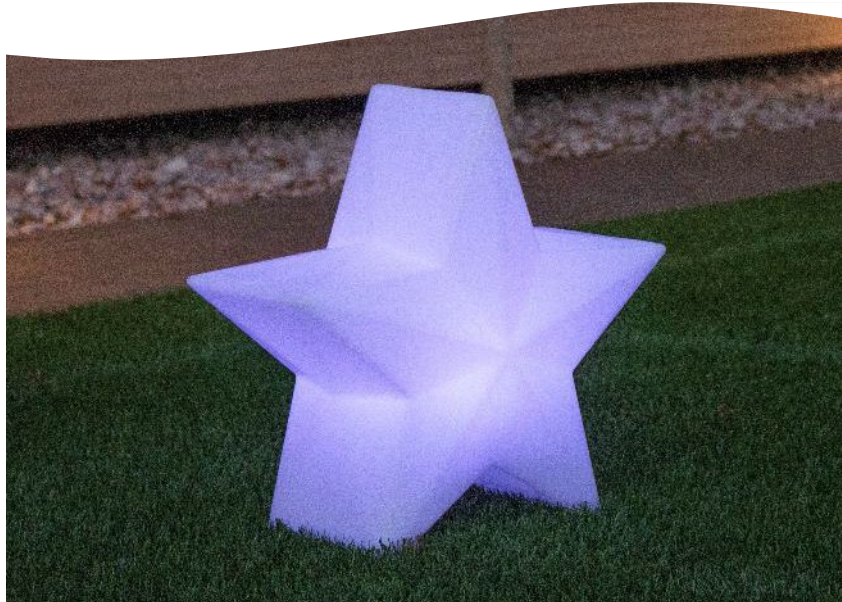

FICHA TÉCNICA DE PRODUCTO DATASHEET

+34 968 97 88 06
info@newgarden.es
www.newgarden.es

NOMBRE/NAME: NOVA 60 BATTERY
REF.: LUMNV060TWLNW **EAN:** 8435578502496

SOY LIGERO
I AM LIGHTWEIGHT

SOY SUPERFUERTE
I AM VERY STRONG