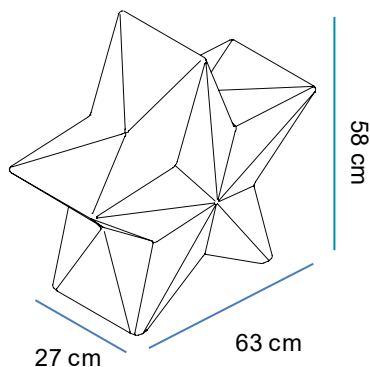

RECICLAME
RECYCLE ME

Material: Polietileno/Polyethylene

Pallet EU 80x120x180: 12 unds/units

Medidas*/Dimensions*

Packaging* 28X64X58CM

Vista previa no disponible.

* Debido a la naturaleza del proceso las dimensiones pueden variar ligeramente
* Due to the nature of the process, dimensions can change lightly.