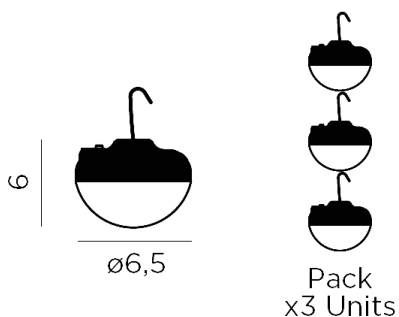

IRROMPIBLE
UNBREAKABLE

Medidas del producto (cm) / Dimensions (cm):

Packaging: 24 x 9 x 6 cm

Material principal: Polipropileno / PP

Pallet EU 80x120x180: - units

Peso Neto: 0,3 kg / Peso Bruto: 1,1kg

* Debido a la naturaleza del proceso las dimensiones pueden variar ligeramente
* Due to the manufacturing process, product dimensions may vary slightly

ALIMENTACIÓN, ACCESORIOS, MATERIALES Y PESOS SUPPLY, ACCESSORIES, MATERIALS AND WEIGHTS

- **Método de carga:** Entrada Tipo C 5VDC (Solo se incluye cable de carga USB-Tipo C)
- **Charging method:** Tipo C 5VDC input (Only cable USB- Tipo C included)
- **Tensión de salida adaptador:** 5VDC
- **Adapter output voltage:** 5VDC
- **Corriente de carga:** 2A MAX
- **Charging current:** 2A MAX
- **Longitud en cable cargador:** 1 m
- **Adapter cable length:** 1 m
- **Tamaño:** 6 x 6,5 x 6,5 cm
- **Size:** 6 x 6,5 x 6,5 cm
- **Tamaño placa solar integrada:** N/A
- **Integrated solar panel size:** N/A
- **Regulador de intensidad:** Si
- **Dimmable:** Yes
- **Tipo de cable:** N/A
- **Type of cable:** N/A
- **Clavija:** N/A
- **Plug:** N/A
- **Longitud cable:** N/A
- **Cable length:** N/A
- **Color del cable:** N/A
- **Colour:** N/A
- **Sensor movimiento:** No
- **Motion sensor:** No
- **Regulador de intensidad:** Si
- **Dimmable:** Yes
- **Detector crepuscular:** No
- **Twilight sensor:** No
- **Color acabado:** Blanco
- **Finish Color:** White
- **Material:** PP/PC
- **Material:** PP/PC
- **Material secundario:** Metal
- **Secondary material:** Metal
- **Material Panel Solar:** N/A
- **Solar Panel material:** N/A
- **Mando IR(infrarrojo):** Si
- **Remote control (IR):** Yes
- **Peso batería:** 3 x 45grs
- **Battery weight:** 3 x 45grs
- **Unidades por caja:** 3
- **Units per boxes:** 3
- **Peso neto:** 0,080 kg
- **Net weight:** 0,080 kg
- **Peso bruto:** 1 kg
- **Gross weight:** 1 kg