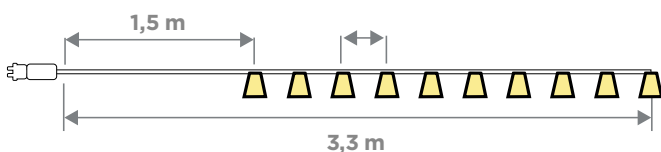

Material: PVC + madera

Pallet EU 80x120x180:

Medidas*/Dimensions*

Packaging*

Peso neto: 0,33kg
Peso Bruto: 0,47kg

* Debido a la naturaleza del proceso las dimensiones pueden variar ligeramente
* Due to the nature of the process, dimensions can change lightly.

FICHA TÉCNICA DE ACABADO TECHNICAL DATA SHEET

MODELO CARINA

ESPECIFICACIONES

SPECIFICATIONS

- **Índice de protección (IP):** 44
- **Ingress protection:** 44
- **Clase de aislamiento:** Doble Aislamiento
- **Insulation Rating:** Double insulation