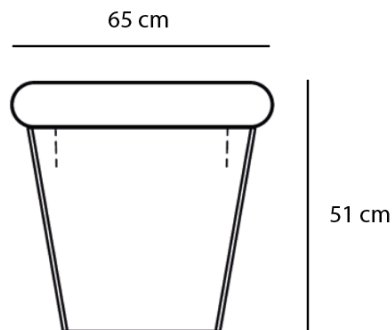

FICHA TÉCNICA DE PRODUCTO DATASHEET

NOMBRE/NAME: ROSA 65 color opaco

REF	EAN	REF	EAN
Blanco: JDNRS065BXNW	8436047533621	Terracota: JDNRS065TXNW	8437006041577
Negro: JDNRS065NXNW	8436047535052	Antracita: JDNRS065ANNW	8435578503165
Bronce: JDNRS065ZXNW	8436542230018	Topo: JDNRS065KXNW	8436047539319

Peso Neto: 3 kg

Peso Bruto: 3 kg

Medidas*/Dimensions*

Packaging*

VOLUMEN PLANTACIÓN 79 L
VOLUMEN PLANTATION

Material: Polietileno/Polyethylene

* Debido a la naturaleza del proceso las dimensiones pueden variar ligeramente
* Due to the manufacturing process, product dimensions may vary slightly