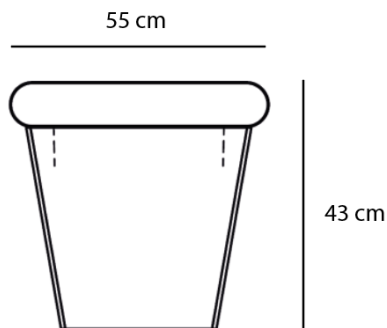

FICHA TÉCNICA DE PRODUCTO DATASHEET

NOMBRE/NAME: ROSA 55 color opaco

REF	EAN	REF	EAN
Blanco: JDNRS055BXNW	8436047533614	Terracota: JDNRS055TXNW	8437006041539
Negro: JDNRS055NXNW	8436047535250	Antracita: JDNRS055ANNW	8435578504391
Bronce: JDNRS055ZXNW	8436047539890	Topo: JDNRS055KXNW	8436047539869

Peso Neto: 2.3 kg

Peso Bruto: 2.3 kg

Medidas*/Dimensions*

Packaging*

VOLUMEN PLANTACIÓN 42.8 L
VOLUMEN PLANTATION

Material: Polietileno/Polyethylene

* Debido a la naturaleza del proceso las dimensiones pueden variar ligeramente
* Due to the manufacturing process, product dimensions may vary slightly