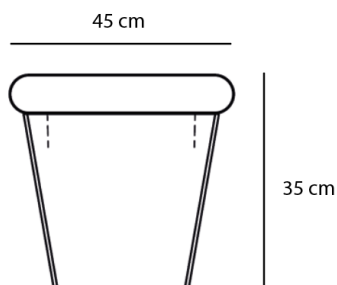

FICHA TÉCNICA DE PRODUCTO DATASHEET

NOMBRE/NAME: ROSA 45 color opaco

REF	EAN	REF	EAN
Blanco: JDNRS045BXNW	8436047532174	Terracota: JDNRS045TXNW	8437006041539
Negro: JDNRS045NXNW	8436047533782	Antracita: JDNRS045ANNW	8435578503158
Bronce: JDNRS045ZXNW	8436542230230	Topo: JDNRS045KXNW	8436047539869

Peso Neto: 1.5 kg
Peso Bruto: 1.6 kg

Medidas*/Dimensions*

Packaging*

VOLUMEN PLANTACIÓN 26 L
VOLUMEN PLANTATION

Material: Polietileno/Polyethylene

* Debido a la naturaleza del proceso las dimensiones pueden variar ligeramente
* Due to the manufacturing process, product dimensions may vary slightly