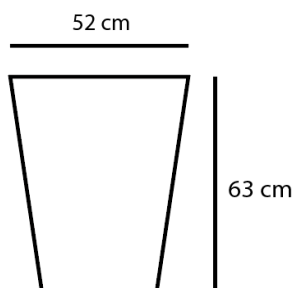

**Peso Neto: 6 kg**

**Peso Bruto: 6 kg**

### Medidas\*/Dimensions\*

**VOLUMEN PLANTACIÓN 49,7 L**  
VOLUMEN PLANTATION

**Material: Polietileno/Polyethylene**

\* Debido a la naturaleza del proceso las dimensiones pueden variar ligeramente  
\* Due to the manufacturing process, product dimensions may vary slightly