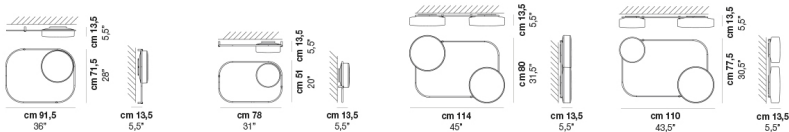

OTRAS VERSIONES DISPONIBLES

Haga clic en la versión para ir a la versión web del producto

TIER TIERPP M

TIER TIERPP P

TIER TIERPP 2M

TIER TIERPP MP