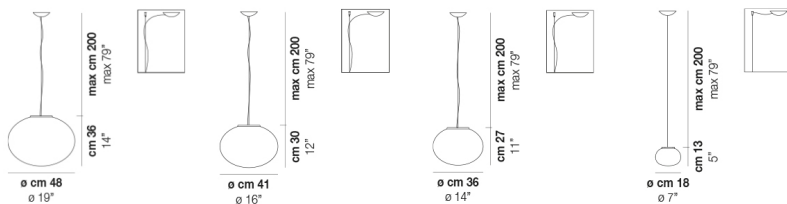

OTRAS VERSIONES DISPONIBLES

Haga clic en la versión para ir a la versión web del producto

LUCCI SP G

LUCCI SP M

LUCCI SP P

LUCCI SP 18