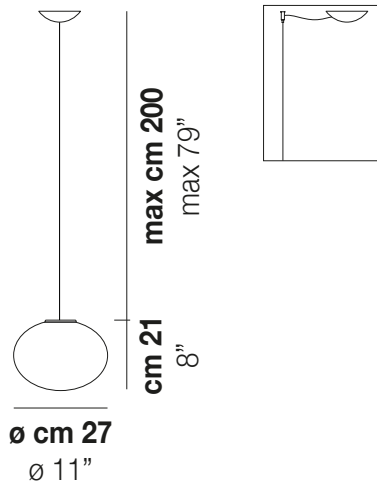

LUCCIOLA SP 27

DATOS TÉCNICOS:

CERTIFICATIONS:

FUENTES DE LUZ

1x46W 220-240 V
50/60 Hz E14

VOLUME Mc 0,05
PESO BRUTO Kg 3
PESO NETO Kg 1,5

download

ACABADO DEL DIFUSOR

LUCCI SP 18