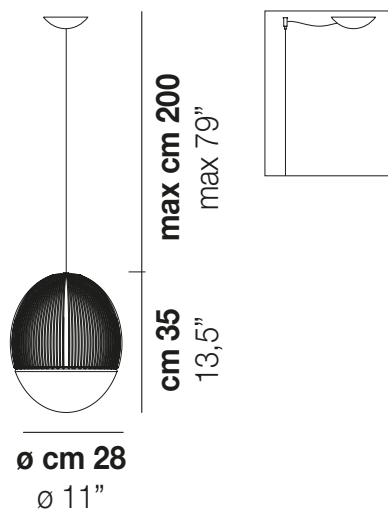

RIKETTA

Design Oriano Favaretto

RIKETTA SP P

RIKETTA SP P

DATOS TÉCNICOS:

CERTIFICATIONS:

LED 2700K DIM2	1x19W	220-240 V 50/60 Hz	Led 2700 K 19 W 39 V 2850 lm DIM2 Phase Cut
LED 2700K DIM3	1x19W	220-240 V 50/60 Hz	Led 2700 K 19 W 39 V 2850 lm DIM3 0-10V, Push
LED 3000K DIM2	1x19W	220-240 V 50/60 Hz	Led 3000 K 19 W 39 V 2850 lm DIM2 Phase Cut
LED 3000K DIM3	1x19W	220-240 V 50/60 Hz	Led 3000 K 19 W 39 V 2850 lm DIM3 0-10V, Push

VOLUME	Mc 0,13
PESO BRUTO	Kg 5
PESO NETO	Kg 3,5

download

ACABADO DEL DIFUSOR

BCST

ACABADO PARTES METÁLICAS

BO

OTRAS VERSIONES DISPONIBLES

Haga clic en la versión para ir a la versión web del producto