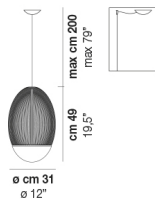

RIKETTA

Design Oriano Favaretto

RIKETTA SP P

RIKETTA SP P

DATOS TÉCNICOS:

CERTIFICATIONS:

LED 2700K DIM2	1x19W	220-240 V 50/60 Hz	Led 2700 K 19 W 39 V 2850 lm DIM2 Phase Cut
LED 2700K DIM3	1x19W	220-240 V 50/60 Hz	Led 2700 K 19 W 39 V 2850 lm DIM3 0-10V, Push
LED 3000K DIM2	1x19W	220-240 V 50/60 Hz	Led 3000 K 19 W 39 V 2850 lm DIM2 Phase Cut
LED 3000K DIM3	1x19W	220-240 V 50/60 Hz	Led 3000 K 19 W 39 V 2850 lm DIM3 0-10V, Push

VOLUME	Mc 0,13
PESO BRUTO	Kg 5
PESO NETO	Kg 3,5

download

ACABADO DEL DIFUSOR

BCST

ACABADO PARTES METÁLICAS

BO

OTRAS VERSIONES DISPONIBLES

Haga clic en la versión para ir a la versión web del producto