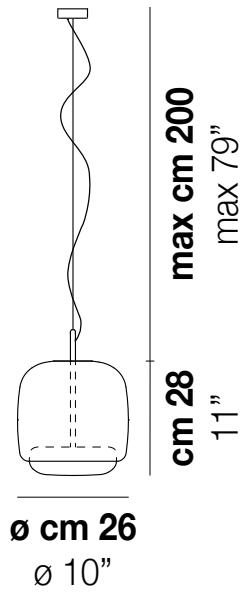

JUBE

Design Favaretto&Partners

JUBE SP P

JUBE SP P

DATOS TÉCNICOS:

CERTIFICATIONS:

| | | |
|----------------|-------|-----------------------|
| LED 2700K DIM2 | 1x13W | 220-240 V 50/60 Hz |
| LED 2700K DIM3 | 1x13W | 220-240 V 50/60 Hz |
| LED 3000K DIM2 | 1x13W | 220-240 V 50/60 Hz |
| LED 3000K DIM3 | 1x13W | 220-240 V 50/60 Hz |

| |
|---|
| Led 2700 K 13 W 37 V 2000 lm DIM2 Phase Cut |
| Led 2700 K 13 W 37 V 2000 lm DIM3 0-10V, Push |
| Led 3000 K 13 W 37 V 2000 lm DIM2 Phase Cut |
| Led 3000 K 13 W 37 V 2000 lm DIM3 0-10V, Push |

| | |
|------------|--------|
| VOLUME | Mc 0,1 |
| PESO BRUTO | Kg 5 |
| PESO NETO | Kg 2 |

download

ACABADO DEL DIFUSOR

ACABADO PARTES METÁLICAS

OTRAS VERSIONES DISPONIBLES

Haga clic en la versión para ir a la versión web del producto