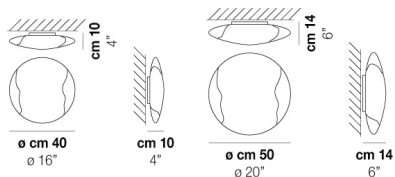

OTRAS VERSIONES DISPONIBLES

Haga clic en la versión para ir a la versión web del producto