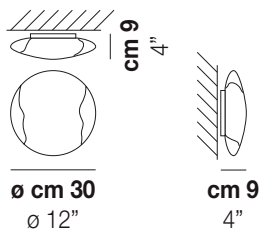

LIO PL 30

DATOS TÉCNICOS:

CERTIFICATIONS:

FUENTES DE LUZ

	1x77W	220-240 V 50/60 Hz	E27
	1x12 W	220-240 V 50/60 Hz	Led 2700 K 12 W 24 V 1700 lm DIM2 Phase Cut
	1x12 W	220-240 V 50/60 Hz	Led 3000 K 12W 24 V 1700 lm DIM2 Phase Cut

VOLUME Mc 0,03

PESO BRUTO Kg 3,5

PESO NETO Kg 2

[download](#)

ACABADO DEL DIFUSOR

CRBC

ACABADO PARTES METÁLICAS

BC