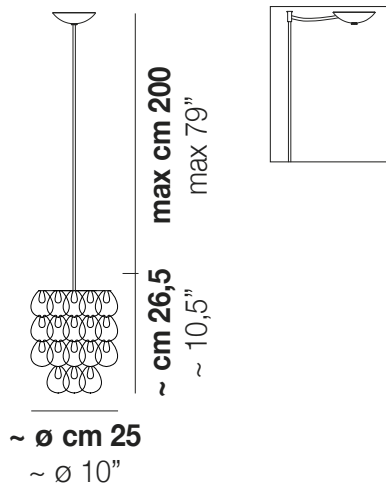

MINIGIOG

Design Angelo Mangiarotti

MINIGIOG SP 25

La versión reducida del eslabón de Giogali amplía el rango a lámparas de menor tamaño, tanto a catálogo como realizadas a medida.

MINIGIOG SP 25

DATOS TÉCNICOS:

CERTIFICATIONS:

FUENTES DE LUZ

1x60W 220-240 V 50/60 Hz G9

VOLUME Mc 0,05
 PESO BRUTO Kg 4
 PESO NETO Kg 2,5

[download](#)

ACABADO DEL DIFUSOR

BC CRAM CRAG CRBR CRFU CRNN CROR CRRR CRTR NE

ACABADO PARTES METÁLICAS