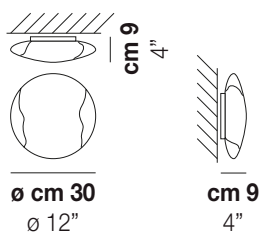

LIO PL 30

DATOS TÉCNICOS:

CERTIFICATIONS:

FUENTES DE LUZ

	1x77W	220-240 V 50/60 Hz	E27
	1x12 W	220-240 V 50/60 Hz	Led 2700 K 12 W 24 V 1700 lm DIM2 Phase Cut
	1x12 W	220-240 V 50/60 Hz	Led 3000 K 12W 24 V 1700 lm DIM2 Phase Cut

VOLUME Mc 0,03

PESO BRUTO Kg 3,5

PESO NETO Kg 2

[download](#)

ACABADO DEL DIFUSOR

CRBC

ACABADO PARTES METÁLICAS

BC