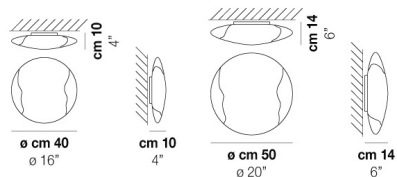

OTRAS VERSIONES DISPONIBLES

Haga clic en la versión para ir a la versión web del producto